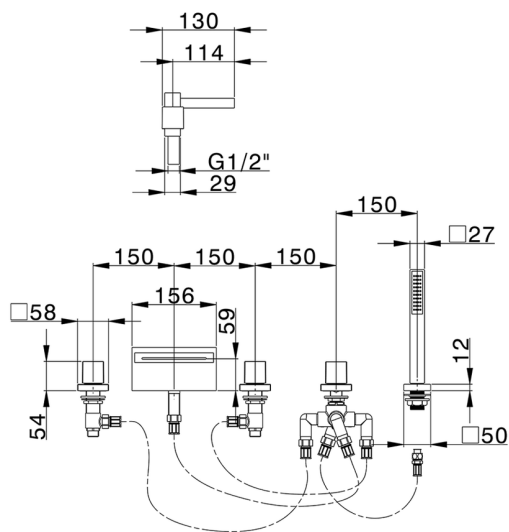

Miscelatore bordo vasca 5 fori NUOVA EGO_NE000260

MODELLO **NE000260**

Miscelatore bordo vasca 5 fori,deviatore 2 uscite,doccetta monogetto minimalista quadra 27x27 mm ABS,flessibile estraibile 150 cm

FINITURE DISPONIBILI

-  **21** 21 Cromo
-  **2F** 2F Nichel Spazzolato
-  **40** 40 Nero Opaco
-  **4Q** 4Q Bianco Opaco

CARATTERISTICHE

2025-04-05