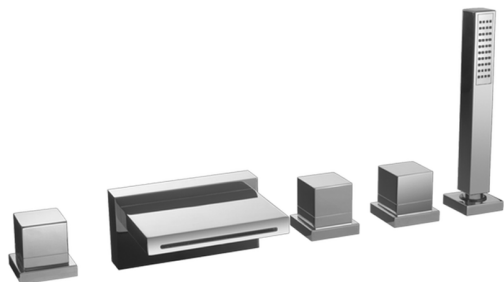

Miscelatore bordo vasca 5 fori NUOVA EGO_NE000260

MODELLO **NE000260**

Miscelatore bordo vasca 5 fori,deviatore 2 uscite,doccetta monogetto minimalista quadra 27x27 mm ABS,flessibile estraibile 150 cm

FINITURE DISPONIBILI

-  **21** 21 Cromo
-  **2F** 2F Nichel Spazzolato
-  **40** 40 Nero Opaco
-  **4Q** 4Q Bianco Opaco

CARATTERISTICHE

2025-04-05