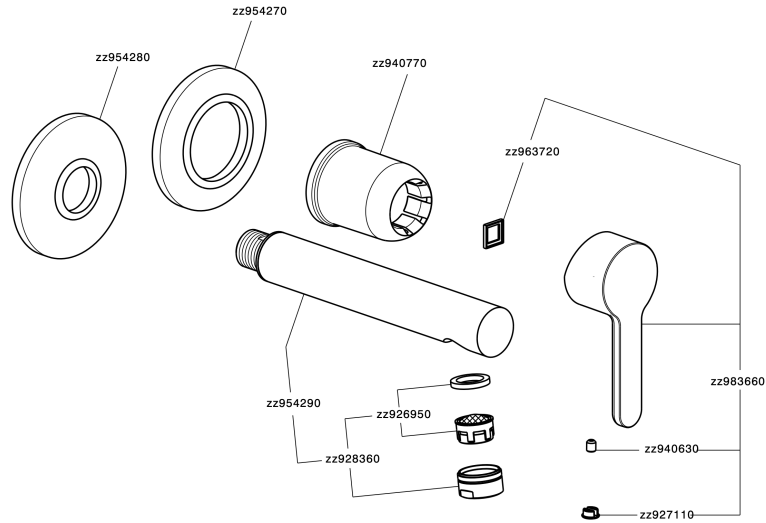

Parte esterna monocomando lavabo a parete H2_H2005510

H2005510

<http://www.huberitalia.com/parte-esterna-monocomando-lavabo-a-parete-h2-h2005510>

Parte incasso monocomando lavabo a parete Easy-Box INCASSO_ZB002450

ZB002450 <http://www.huberitalia.com/parte-incasso-monocomando-lavabo-a-parete-easy-box-incasso-zb002450>

2025-03-14