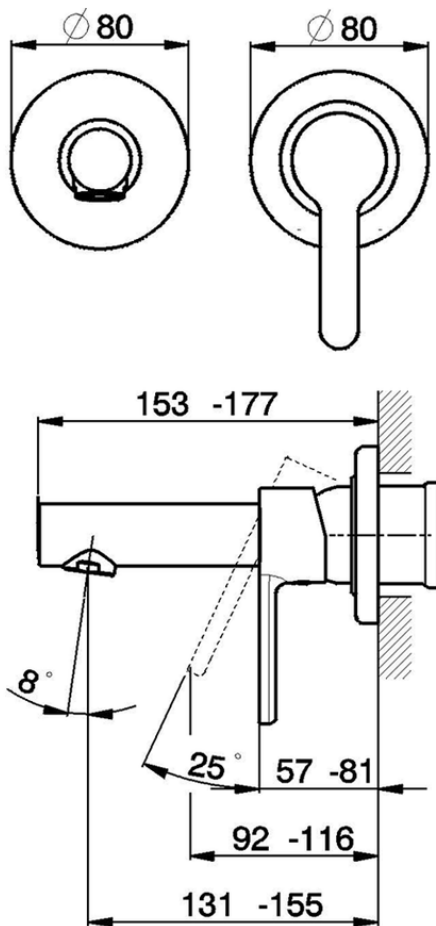

Parte esterna monocomando lavabo a parete H2_H2005510

H2005510

<http://www.huberitalia.com/parte-esterna-monocomando-lavabo-a-parete-h2-h2005510>

Piastra/Plate/Plaque/Platte/Placa

2-3mm: XX 56-76

10mm: XX 48-68