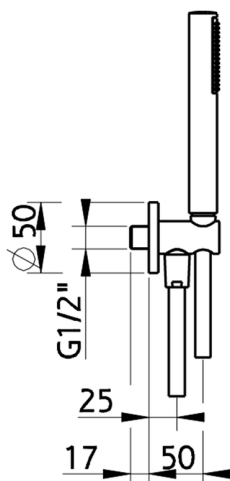

Completo doccia con presa acqua SHOWER_H2003030

MODELLO **H2003030**

Completo doccia con presa acqua, supporto doccetta murale, doccetta monogetto Minimal D.26 mm in ABS, flessibile liscio SILVERFLEX 150 cm

FINITURE DISPONIBILI

-  **21** 21 Cromo
-  **2F** 2F Nichel Spazzolato
-  **2W** 2W Oro Spazzolato
-  **40** 40 Nero Opaco

CARATTERISTICHE

2025-02-05