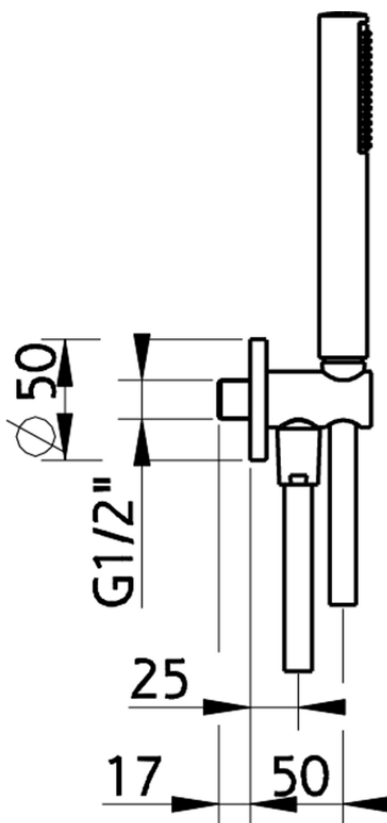

Completo doccia con presa acqua SHOWER_H2003030

H2003030

<http://www.huberitalia.com/completo-doccia-con-presa-acqua-shower-h2003030>

2025-02-05