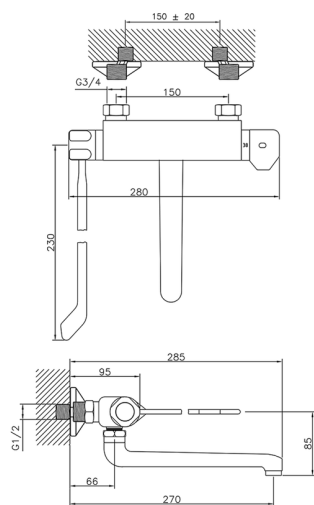

Termostatico

Il Termostatico Huber è il tuo personale gestore dell'acqua che ti aiuta a gestire e controllare acqua ed energia senza sprechi.

2025-04-04