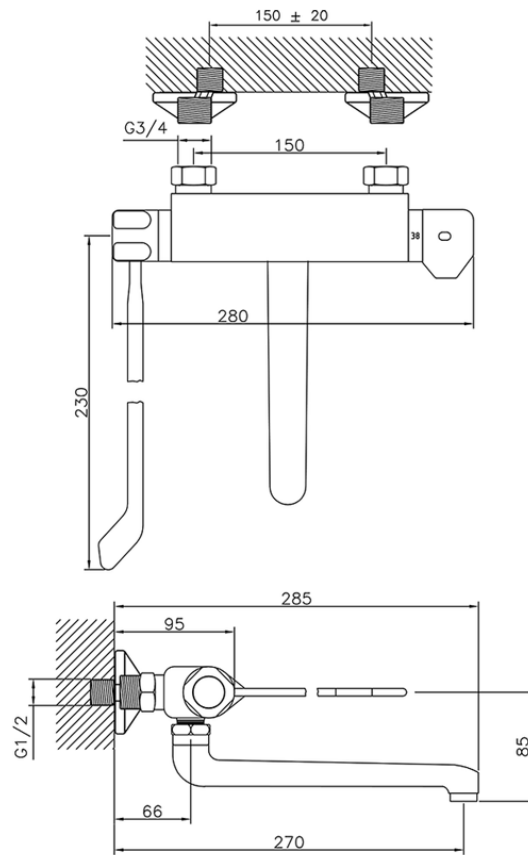

Miscelatore termostatico lavello a parete KITCHEN_CLT70030

CLT70030

<http://www.huberitalia.com/miscelatore-termostatico-lavello-a-parete-kitchen-clt70030>

2025-04-04