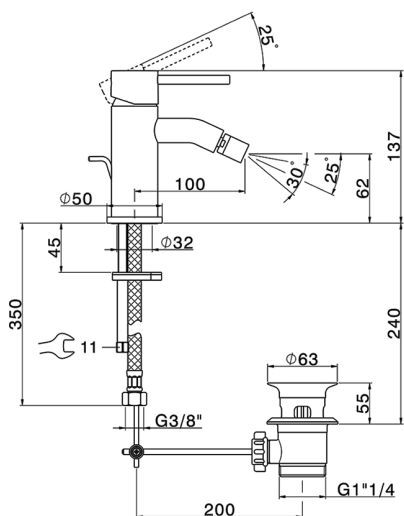

Miscelatore monocomando bidet NUOVA KIRUNA_K2000550

MODELLO **K2000550**

Miscelatore monocomando bidet, con scarico automatico 1"1/4, flex inox G.3/8"

FINITURE DISPONIBILI

-  **21** 21 Cromo
-  **26** 26 Vecchio Rame
-  **2F** 2F Nichel Spazzolato
-  **2W** 2W Oro Spazzolato
-  **40** 40 Nero Opaco
-  **4Q** 4Q Bianco Opaco

CARATTERISTICHE

Ricambio Cartuccia **ZZ99672000**

Cartuccia Monocomando 35 mm

EcoStop

Con il Dispositivo EcoStop l'apertura dell'acqua avviene con un punto duro al 50% circa della portata. Un fermo a metà apertura, da vincere con una leggera forza solo e soltanto quando ci sia una reale necessità di richiesta d'acqua alla massima portata. Ciò permette di consumare fino al 50% in meno di acqua.