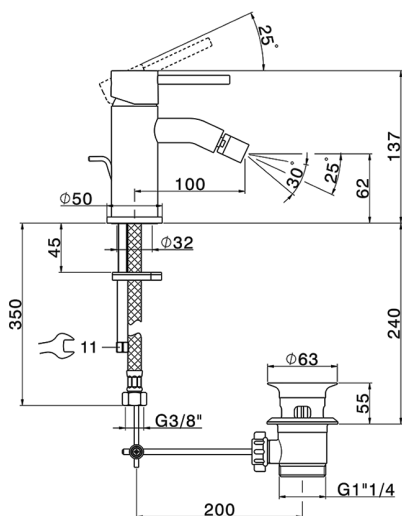

## Miscelatore monocomando bidet NUOVA KIRUNA\_K2000550

MODELLO **K2000550**

Miscelatore monocomando bidet, con scarico automatico 1"1/4, flex inox G.3/8"

### CARATTERISTICHE

Ricambio Cartuccia **ZZ99672000**

**Cartuccia Monocomando 35 mm**