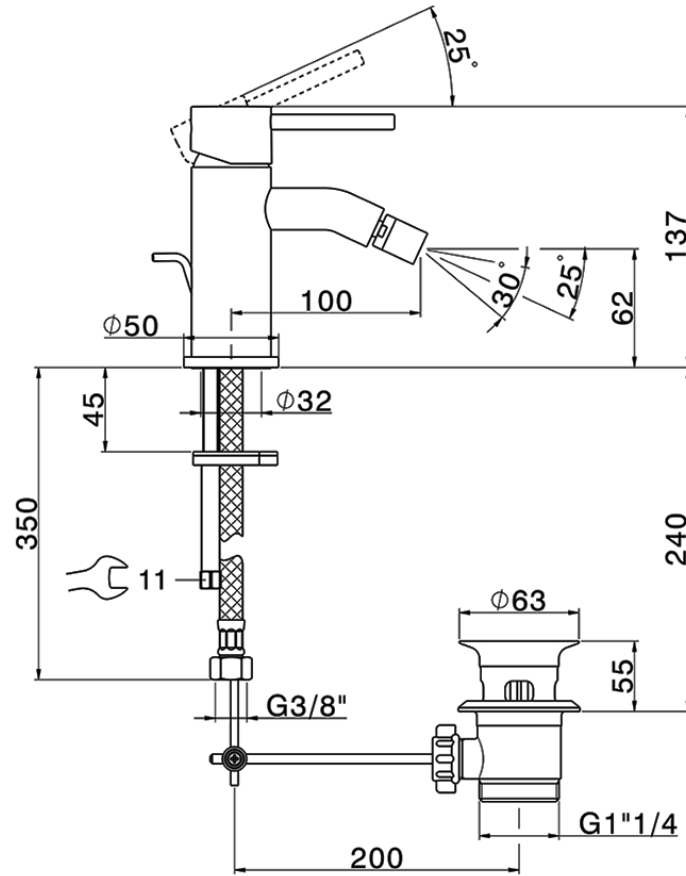

## Miscelatore monocomando bidet NUOVA KIRUNA\_K2000550

K2000550

<http://huberitalia.com/miscelatore-monocomando-bidet-nuova-kiruna-k2000550>

2024-09-19