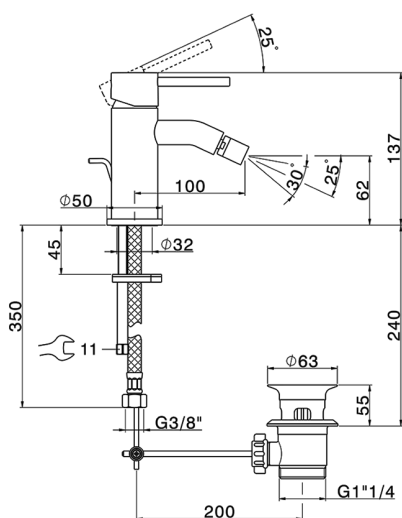

Miscelatore monocomando bidet NUOVA KIRUNA_K2000550

MODELLO **K2000550**

Miscelatore monocomando bidet, con scarico automatico 1"1/4, flex inox G.3/8"

FINITURE DISPONIBILI

-  **21** 21 Cromo
-  **26** 26 Vecchio Rame
-  **2F** 2F Nichel Spazzolato
-  **2W** 2W Oro Spazzolato
-  **40** 40 Nero Opaco
-  **4Q** 4Q Bianco Opaco

CARATTERISTICHE

Ricambio Cartuccia **ZZ99672000**

Cartuccia Monocomando 35 mm

EcoStop

Con il Dispositivo EcoStop l'apertura dell'acqua avviene con un punto duro al 50% circa della portata. Un fermo a metà apertura, da vincere con una leggera forza solo e soltanto quando ci sia una reale necessità di richiesta d'acqua alla massima portata. Ciò permette di consumare fino al 50% in meno di acqua.