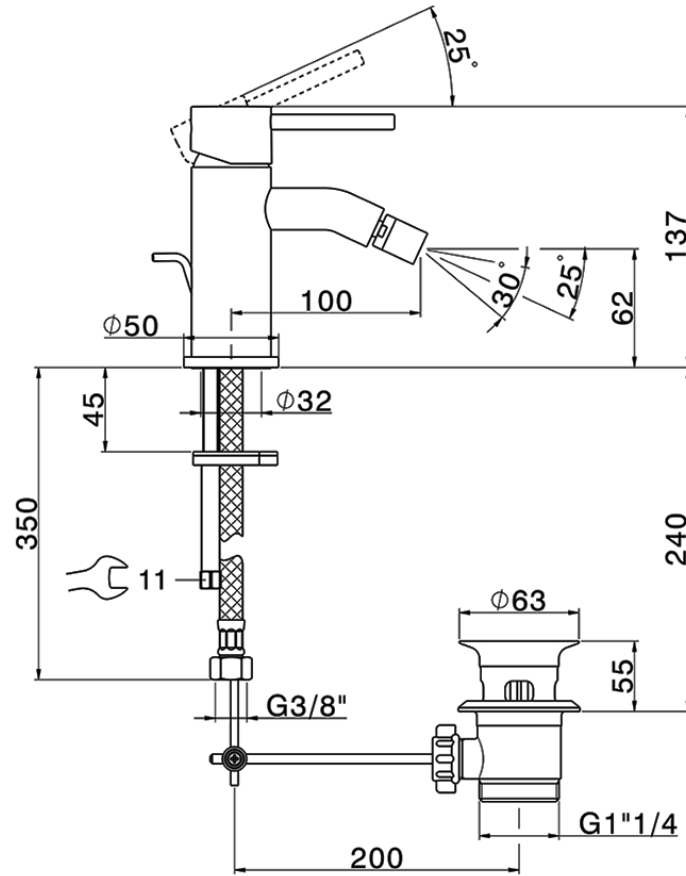

## Miscelatore monocomando bidet NUOVA KIRUNA\_K2000550

K2000550

<http://huberitalia.com/miscelatore-monocomando-bidet-nuova-kiruna-k2000550>

2024-09-20