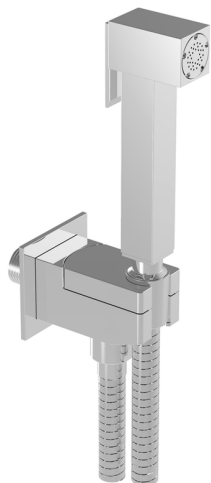

Set doccetta igienica completo IDROSCOPINI_EG007935

MODELLO **EG007935**

Set doccetta igienica completo, supporto murale quadro, apertura acqua singola, doccetta igienica in Ottone, flex PVC 120 cm

FINITURE DISPONIBILI

CARATTERISTICHE

Doccetta igienica

Doccetta Igienica

Doccetta igienica multiforo, per la cura dell'igiene personale.

2025-04-04