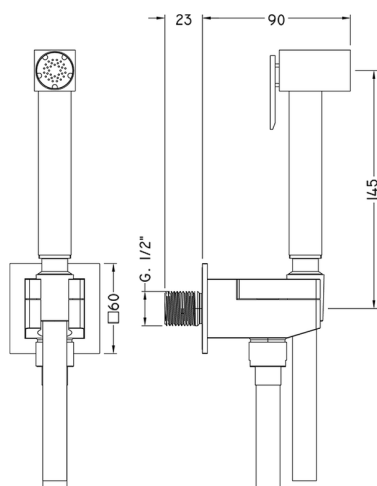

Set doccetta igienica completo IDROSCOPINI_EG007935

MODELLO **EG007935**

Set doccetta igienica completo, supporto murale quadro, apertura acqua singola, doccetta igienica in Ottone, flex PVC 120 cm

FINITURE DISPONIBILI

CARATTERISTICHE

Doccetta igienica

Doccetta Igienica

Doccetta igienica multiforo, per la cura dell'igiene personale.

2025-04-04