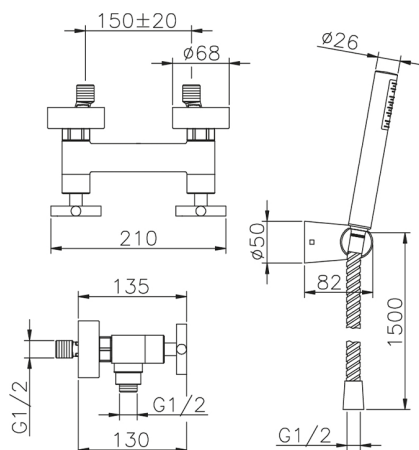

Miscelatore doccia completo SUITE_SU000450

MODELLO **SU000450**

Miscelatore doccia completo, supporto doccetta snodato murale, doccetta monogetto minimalista D.27 mm ABS, flex Ottone 150 cm

FINITURE DISPONIBILI

-  **21** 21 Cromo
-  **40** 40 Nero Opaco
-  **2F** 2F Nichel Spazzolato
-  **2W** 2W Oro Spazzolato

CARATTERISTICHE

2025-04-03