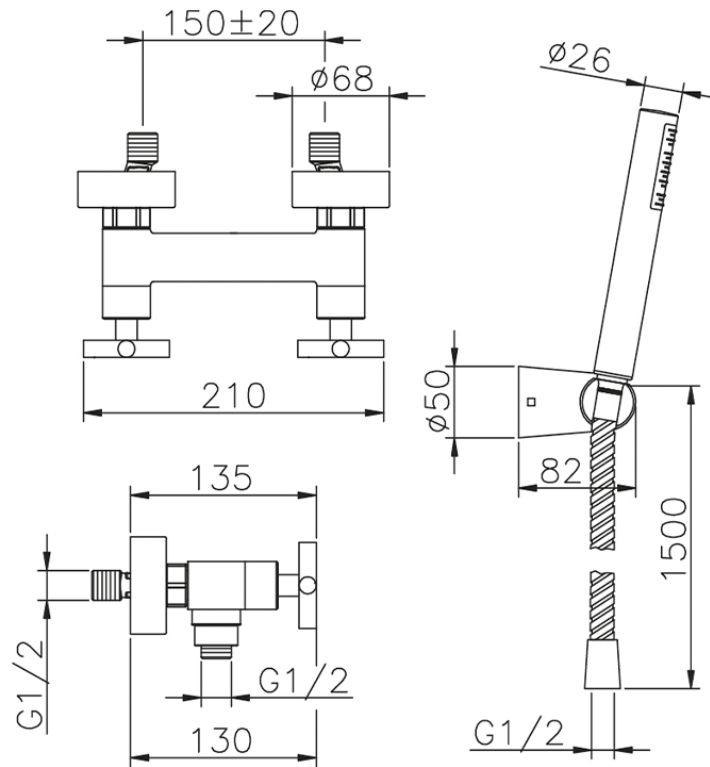

Miscelatore doccia completo SUITE_SU000450

SU000450

<http://www.huberitalia.com/miscelatore-doccia-completo-suite-su000450>

2025-04-04