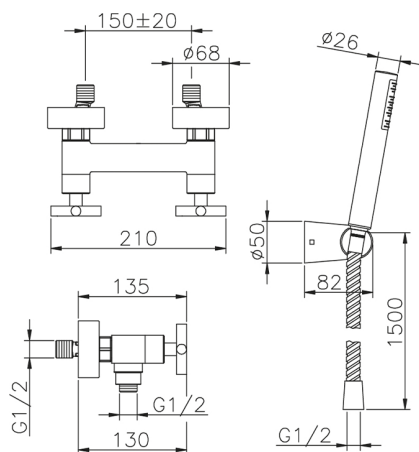

CARATTERISTICHE

2025-04-04