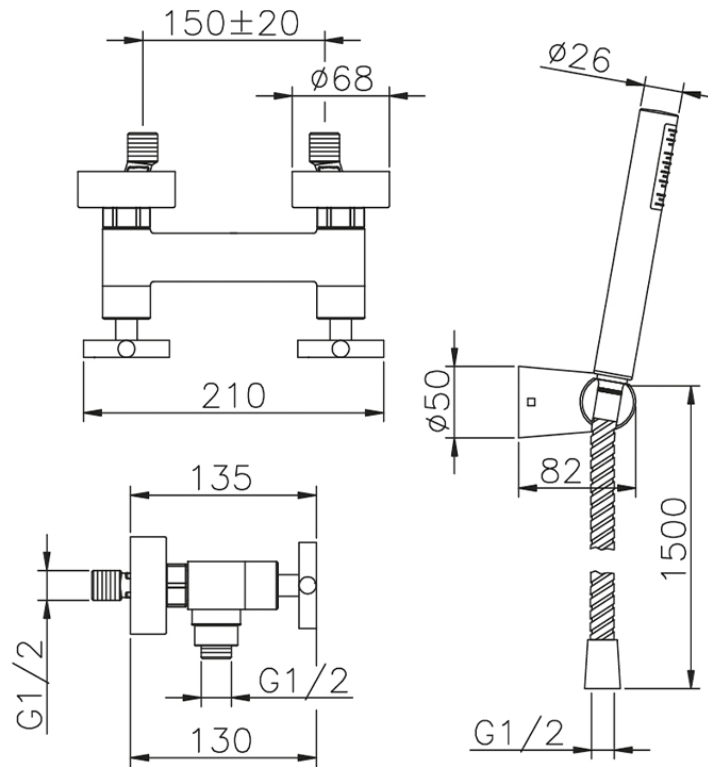

Miscelatore doccia completo SUITE_SU000450

SU000450

<http://www.huberitalia.com/miscelatore-doccia-completo-suite-su000450>

2025-04-04