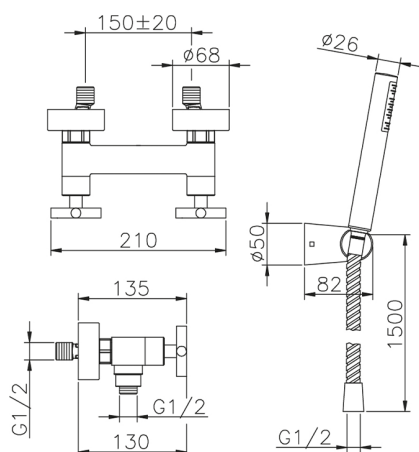

Miscelatore doccia completo SUITE_SU000450

MODELLO **SU000450**

Miscelatore doccia completo, supporto doccetta snodato murale, doccetta monogetto minimalista D.27 mm ABS, flex Ottone 150 cm

FINITURE DISPONIBILI

-  **21** 21 Cromo
-  **40** 40 Nero Opaco
-  **2F** 2F Nichel Spazzolato
-  **2W** 2W Oro Spazzolato

CARATTERISTICHE

2025-04-04