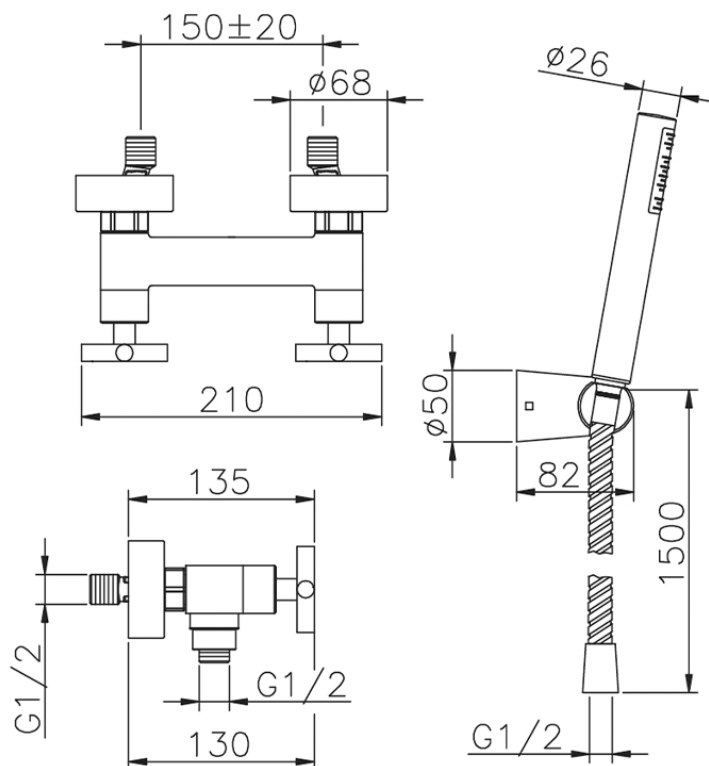

Miscelatore doccia completo SUITE_SU000450

SU000450

<http://www.huberitalia.com/miscelatore-doccia-completo-suite-su000450>

2025-04-03