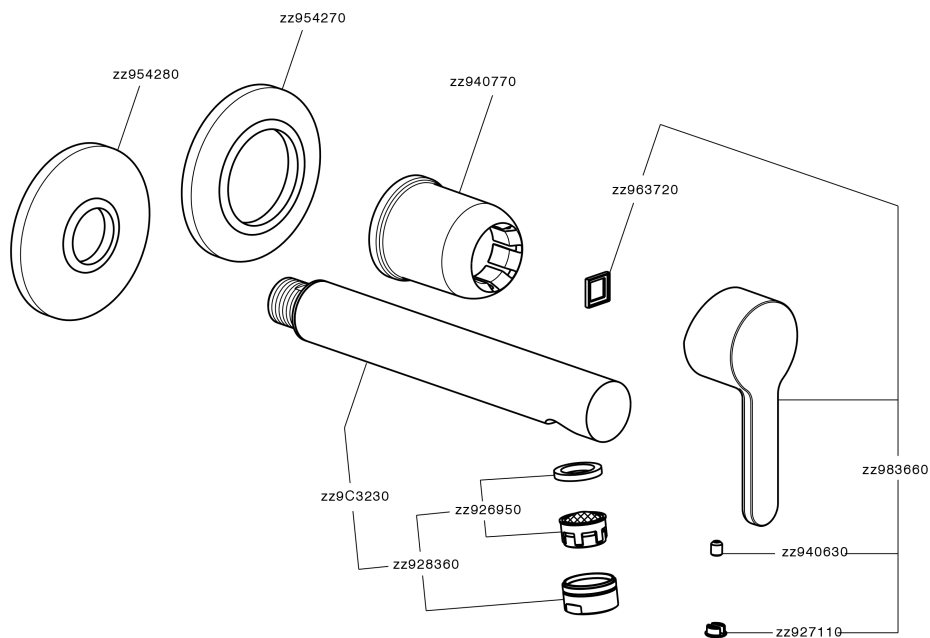

## Parte esterna monocomando lavabo a parete H2\_H2005511

H2005511

<http://www.huberitalia.com/parte-esterna-monocomando-lavabo-a-parete-h2-h2005511>

Parte incasso monocomando lavabo a parete Easy-Box INCASSO\_ZB002450

ZB002450 <http://www.huberitalia.com/parte-incasso-monocomando-lavabo-a-parete-easy-box-incasso-zb002450>

2025-04-03