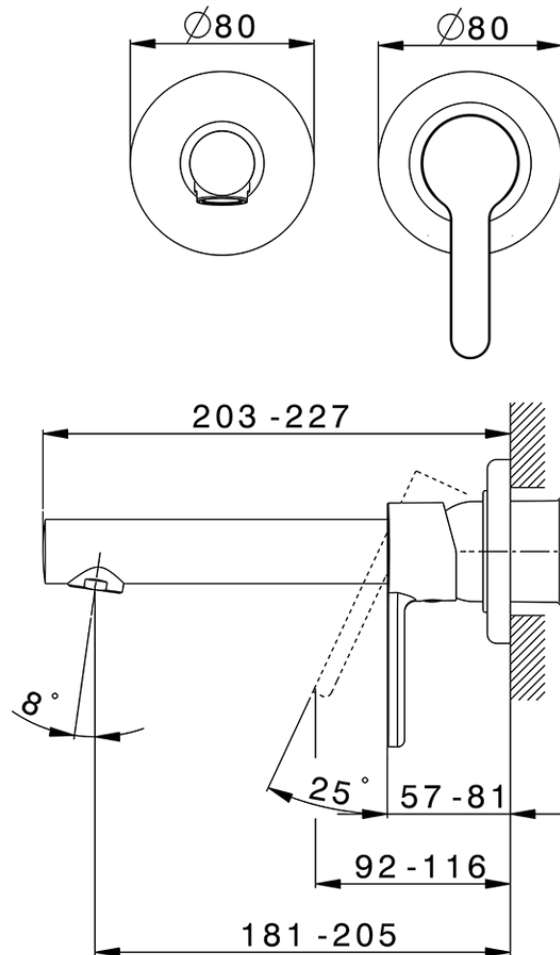

Parte esterna monocomando lavabo a parete H2_H2005511

H2005511

<http://www.huberitalia.com/parte-esterna-monocomando-lavabo-a-parete-h2-h2005511>

Piastra/Plate/Plaque/Platte/Placa

2-3mm: XX 56-76

10mm: XX 48-68