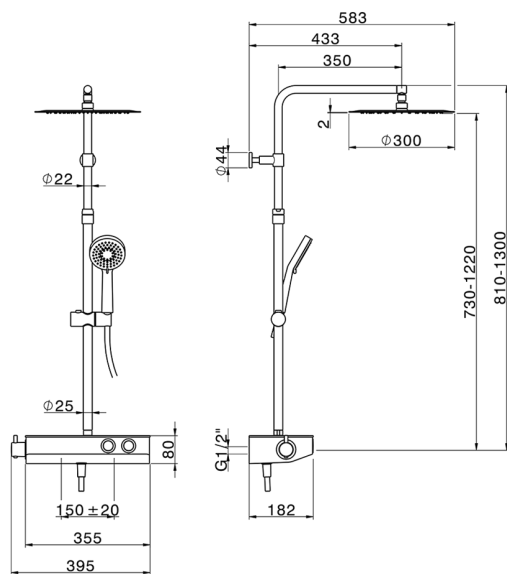

Colonna doccia termostatica 2 funzioni COLUMNS_TLC84010

MODELLO **TLC84010**

Colonna doccia termostatica 2 funzioni, devia stop 2 uscite a pulsante, colonna telescopica, supporto doccetta scorrevole, doccetta 3 getti Lodge D.100 mm in ABS, soffione tondo D.300 mm sp.2 mm in INOX, flessibile liscio SILVERFLEX 150 cm

FINITURE DISPONIBILI

21 21 Cromo

CARATTERISTICHE

Ricambio Cartuccia **22.04A.AR - ZZ97279004**

Cartuccia Termostatica Argo 2 (filtro lungo)

DeviaStop

La tecnologia Devia Stop di Huber consente con un semplice movimento rotativo di gestire la portata dell'acqua e di scegliere la modalità d'erogazione (soffione, doccetta a mano).