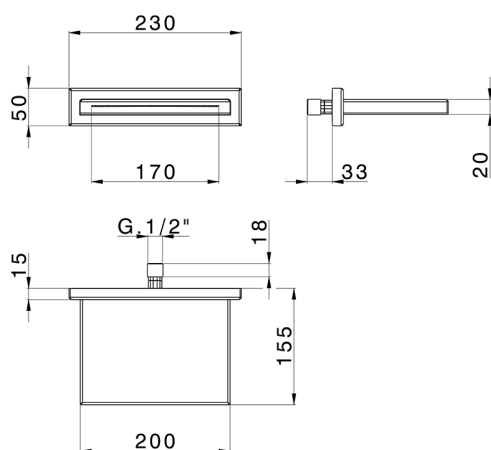

## Bocca a cascata classica ZEN\_ZS129100

MODELLO **ZS129100**

Bocca a cascata classica, acciaio inox AISI 304

FINITURE DISPONIBILI

**D1** D1 Inox Spazzolato

**D2** D2 Inox Lucido

CARATTERISTICHE

2025-04-05