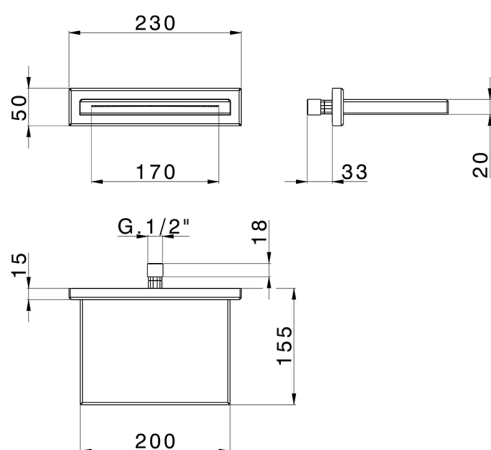

Bocca a cascata classica ZEN_ZS129100

MODELLO **ZS129100**

Bocca a cascata classica, acciaio inox AISI 304

FINITURE DISPONIBILI

D1 D1 Inox Spazzolato

D2 D2 Inox Lucido

CARATTERISTICHE

2025-04-05