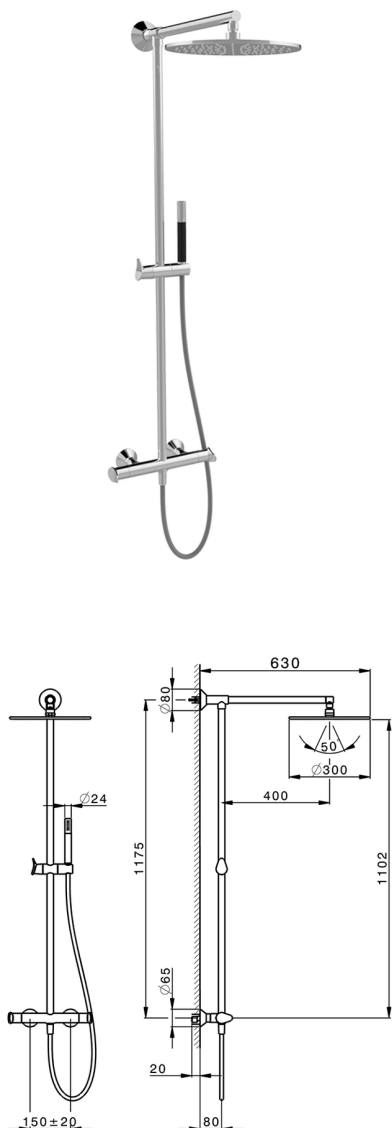

## Colonna doccia termostatica 2 funzioni HARLOCK\_HCC78020

MODELLO **HCC78020**

Colonna doccia termostatica 2 funzioni, devia stop 2 uscite, colonna fissa, supporto doccetta scorrevole in Ottone, doccetta monogetto minimale D.24mm in Ottone, soffione tondo D.300 mm in Ottone, flex liscio SUPREME 150 cm

FINITURE DISPONIBILI

-  **21** 21 Cromo
-  **40** 40 Nero Opaco
-  **4Q** 4Q Bianco Opaco
-  **6T** 6T Cromo/Nero Opaco

CARATTERISTICHE

Ricambio Cartuccia **ZZ96551000**

**Cartuccia Termostatica TMX 25**

### DeviaStop

La tecnologia Devia Stop di Huber consente con un semplice movimento rotativo di gestire la portata dell'acqua e di scegliere la modalità d'erogazione (soffione, doccetta a mano).

### SafeTouch

Il sistema SafeTouch Huber mantiene il corpo del miscelatore freddo al tatto durante il funzionamento.