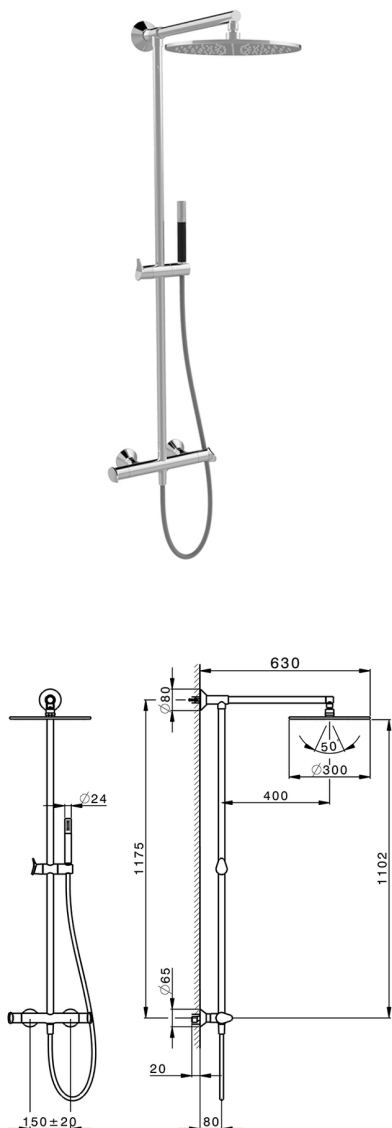

Colonna doccia termostatica 2 funzioni HARLOCK_HCC78020

MODELLO **HCC78020**

Colonna doccia termostatica 2 funzioni, devia stop 2 uscite, colonna fissa, supporto doccetta scorrevole in Ottone, doccetta monogetto minimale D.24mm in Ottone, soffione tondo D.300 mm in Ottone, flex liscio SUPREME 150 cm

FINITURE DISPONIBILI

-  **21** 21 Cromo
-  **40** 40 Nero Opaco
-  **4Q** 4Q Bianco Opaco
-  **6T** 6T Cromo/Nero Opaco

CARATTERISTICHE

Ricambio Cartuccia **ZZ96551000**

Cartuccia Termostatica TMX 25

DeviaStop

La tecnologia Devia Stop di Huber consente con un semplice movimento rotativo di gestire la portata dell'acqua e di scegliere la modalità d'erogazione (soffione, doccetta a mano).

SafeTouch

Il sistema SafeTouch Huber mantiene il corpo del miscelatore freddo al tatto durante il funzionamento.