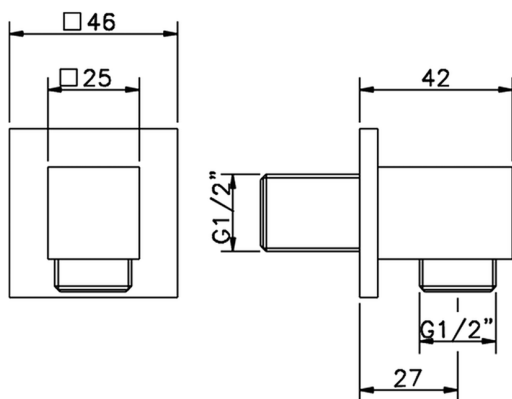

Presad'acqua SHOWER_SS017340

MODELLO **SS017340**

Presad'acqua

FINITURE DISPONIBILI

- **21** 21 Cromo
- **2B** 2B Nichel Lucido
- **2F** 2F Nichel Spazzolato
- **2Q** 2Q Black Titanium
- **40** 40 Nero Opaco
- **4Q** 4Q Bianco Opaco

CARATTERISTICHE

2025-03-12