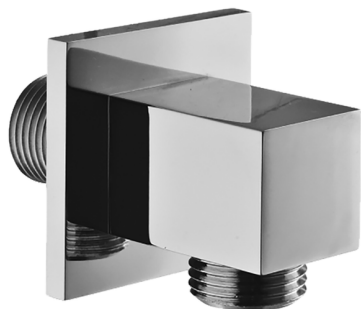

Presad'acqua SHOWER_SS017340

MODELLO **SS017340**

Presad'acqua

FINITURE DISPONIBILI

- **21** 21 Cromo
- **2B** 2B Nichel Lucido
- **2F** 2F Nichel Spazzolato
- **2Q** 2Q Black Titanium
- **40** 40 Nero Opaco
- **4Q** 4Q Bianco Opaco

CARATTERISTICHE

2025-03-12