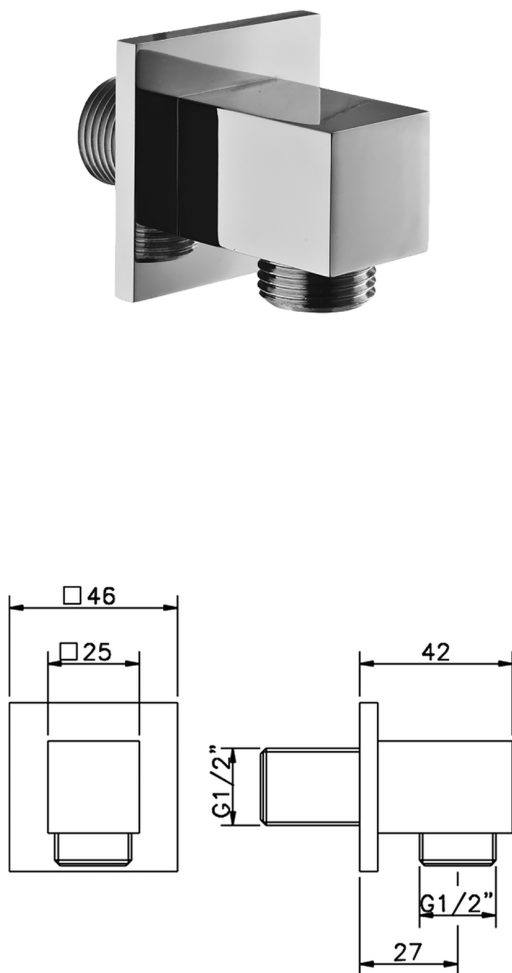

Presad'acqua SHOWER_SS017340

MODELLO **SS017340**

Presad'acqua

FINITURE DISPONIBILI

-  **21** 21 Cromo
-  **2B** 2B Nichel Lucido
-  **2F** 2F Nichel Spazzolato
-  **2Q** 2Q Black Titanium
-  **40** 40 Nero Opaco
-  **4Q** 4Q Bianco Opaco