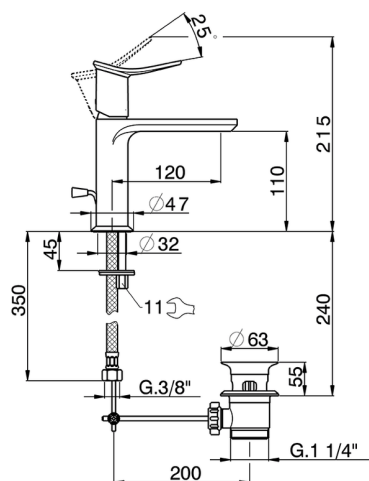

Miscelatore monocomando lavabo HARLOCK_HK000514

MODELLO **HK000514**

Miscelatore monocomando lavabo, con scarico automatico 1"1/4, flex inox G.3/8"

FINITURE DISPONIBILI

-  **21** 21 Cromo
-  **2P** 2P Oro Rosa
-  **2Q** 2Q Black Titanium
-  **40** 40 Nero Opaco
-  **4Q** 4Q Bianco Opaco
-  **6T** 6T Cromo/Nero Opaco

CARATTERISTICHE

Ricambio Cartuccia **ZZ96550000**

Cartuccia Monocomando 25 mm

Miscelatore monocomando lavabo HARLOCK_HK000514

HK000514

<http://www.huberitalia.com/miscelatore-monocomando-lavabo-harlock-hk000514>