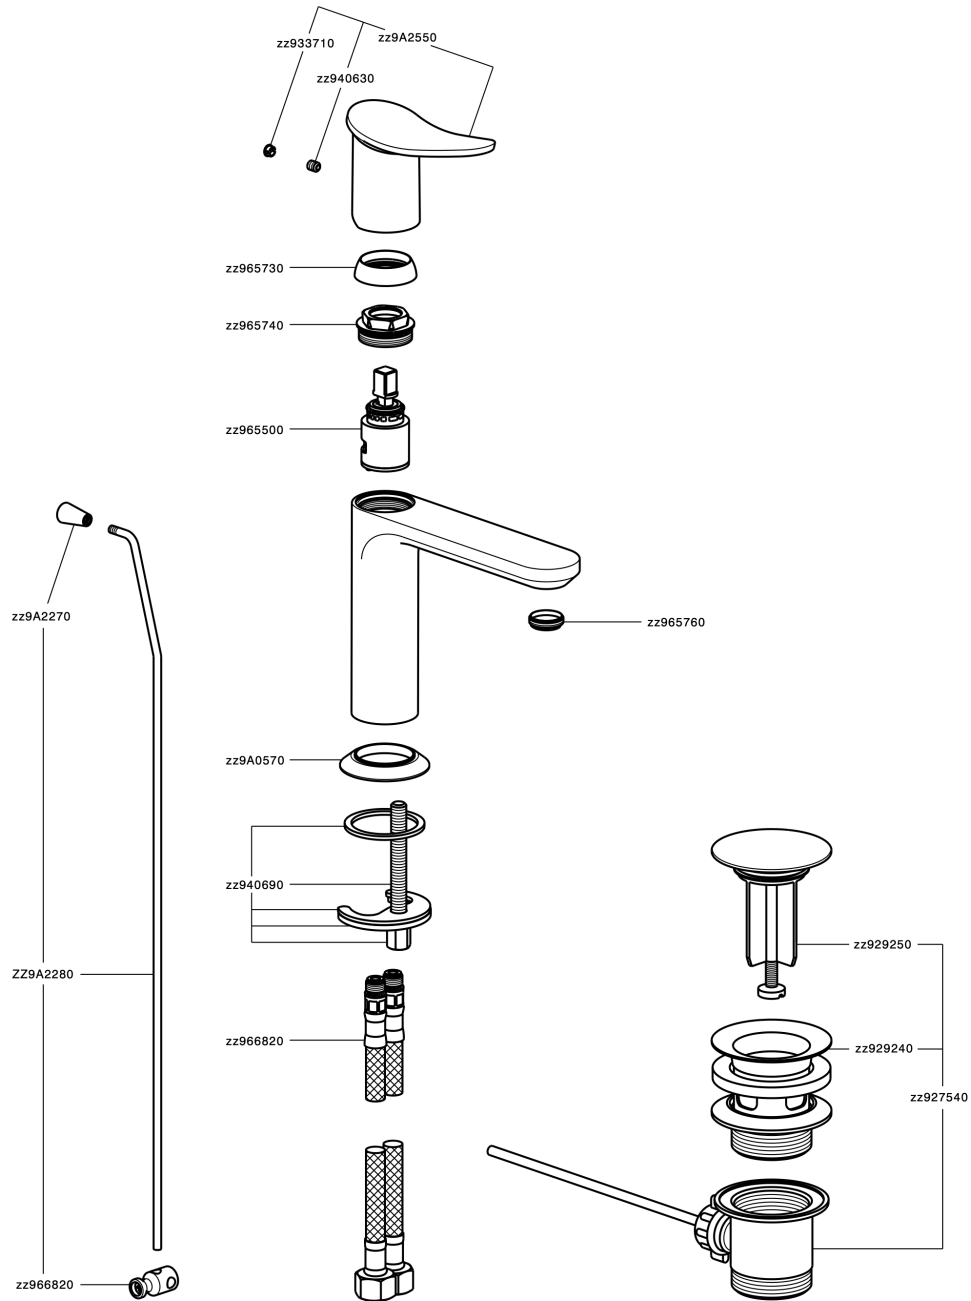

## Miscelatore monocomando lavabo HARLOCK\_HK000514

HK000514

<http://www.huberitalia.com/miscelatore-monocomando-lavabo-harlock-hk000514>

2025-01-09