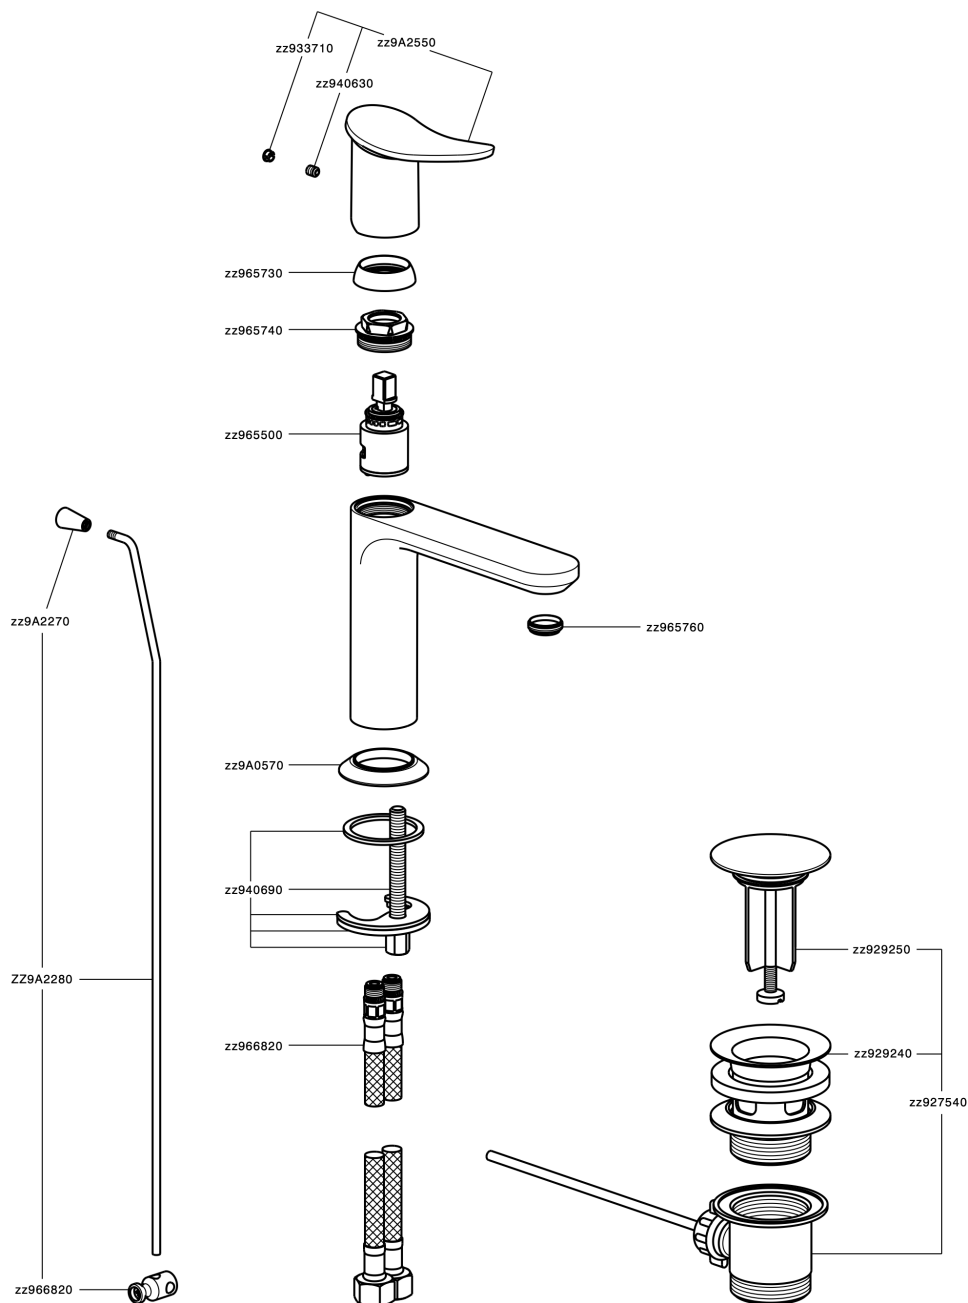

Miscelatore monocomando lavabo HARLOCK_HK000514

MODELLO **HK000514**

Miscelatore monocomando lavabo, con scarico automatico 1"1/4, flex inox G.3/8"

FINITURE DISPONIBILI

-  **21** 21 Cromo
-  **2P** 2P Oro Rosa
-  **2Q** 2Q Black Titanium
-  **40** 40 Nero Opaco
-  **4Q** 4Q Bianco Opaco
-  **6T** 6T Cromo/Nero Opaco

CARATTERISTICHE

Ricambio Cartuccia **ZZ96550000**

Cartuccia Monocomando 25 mm

Miscelatore monocomando lavabo HARLOCK_HK000514

HK000514

<http://www.huberitalia.com/miscelatore-monocomando-lavabo-harlock-hk000514>