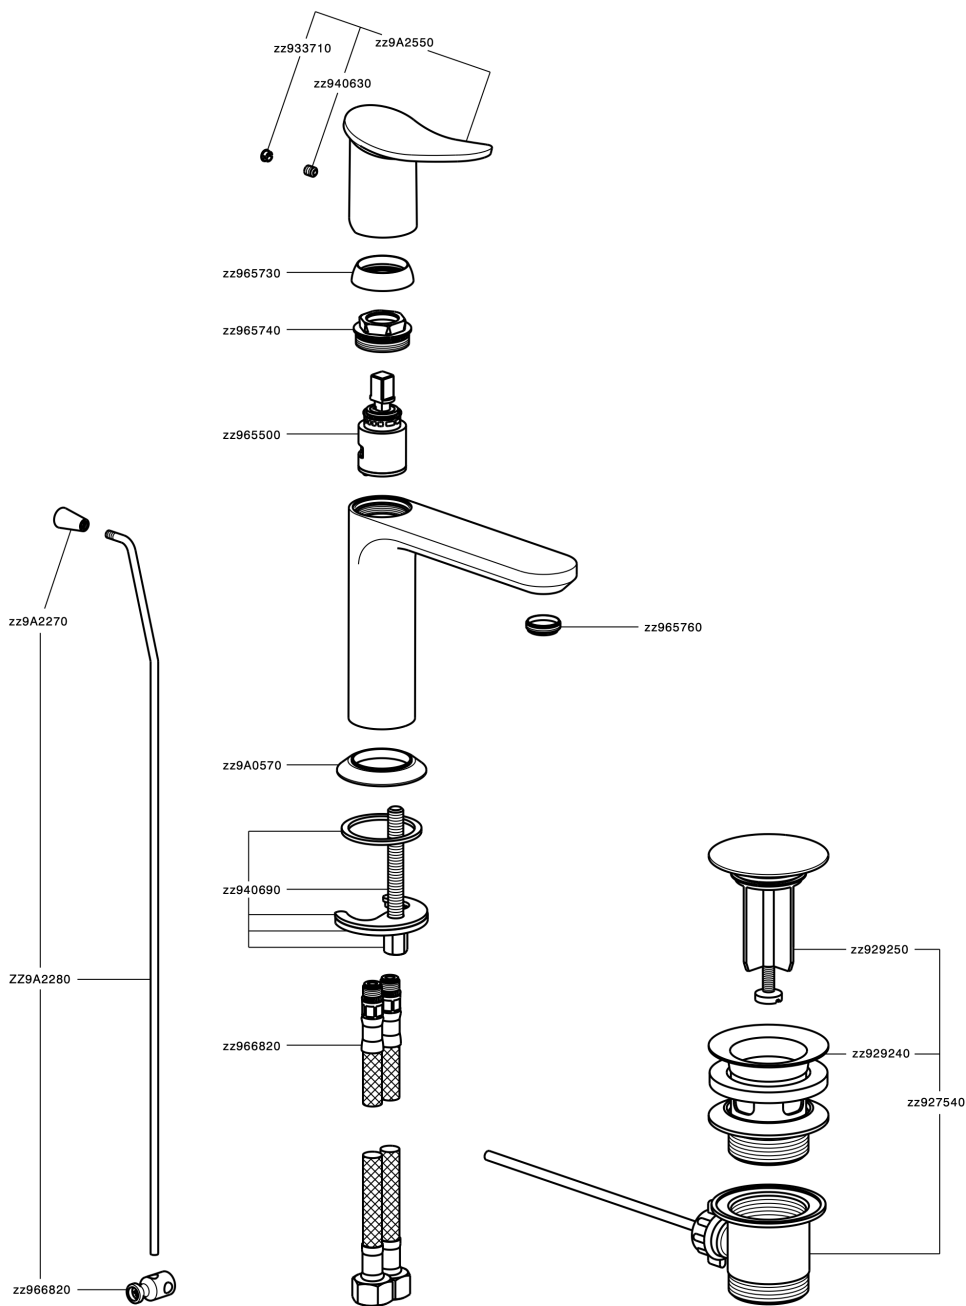

## Miscelatore monocomando lavabo HARLOCK\_HK000514

HK000514

<http://www.huberitalia.com/miscelatore-monocomando-lavabo-harlock-hk000514>

2025-01-09