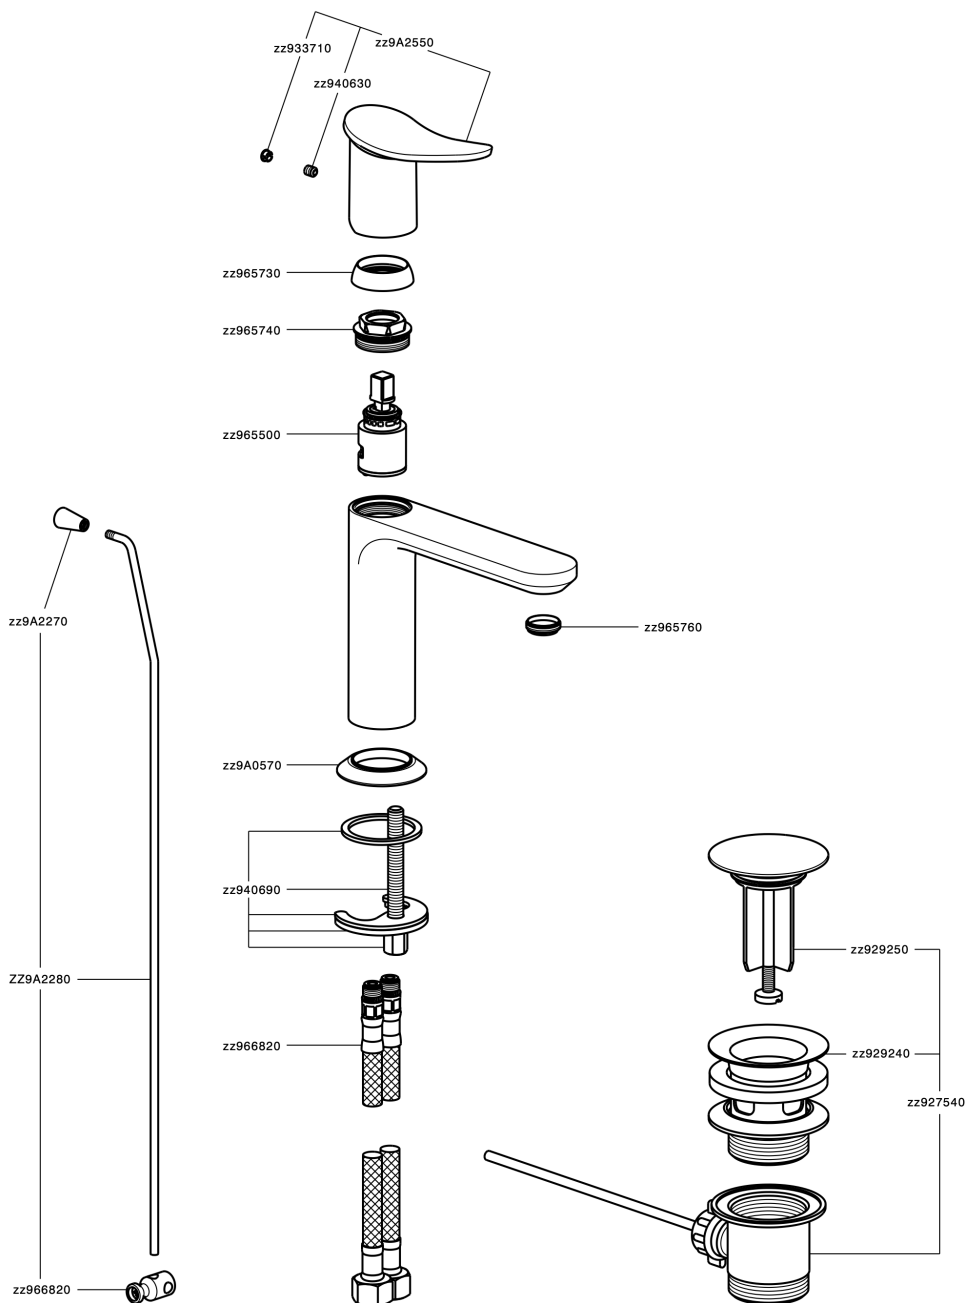

## Miscelatore monocomando lavabo HARLOCK\_HK000514

HK000514

<http://www.huberitalia.com/miscelatore-monocomando-lavabo-harlock-hk000514>

2025-01-09