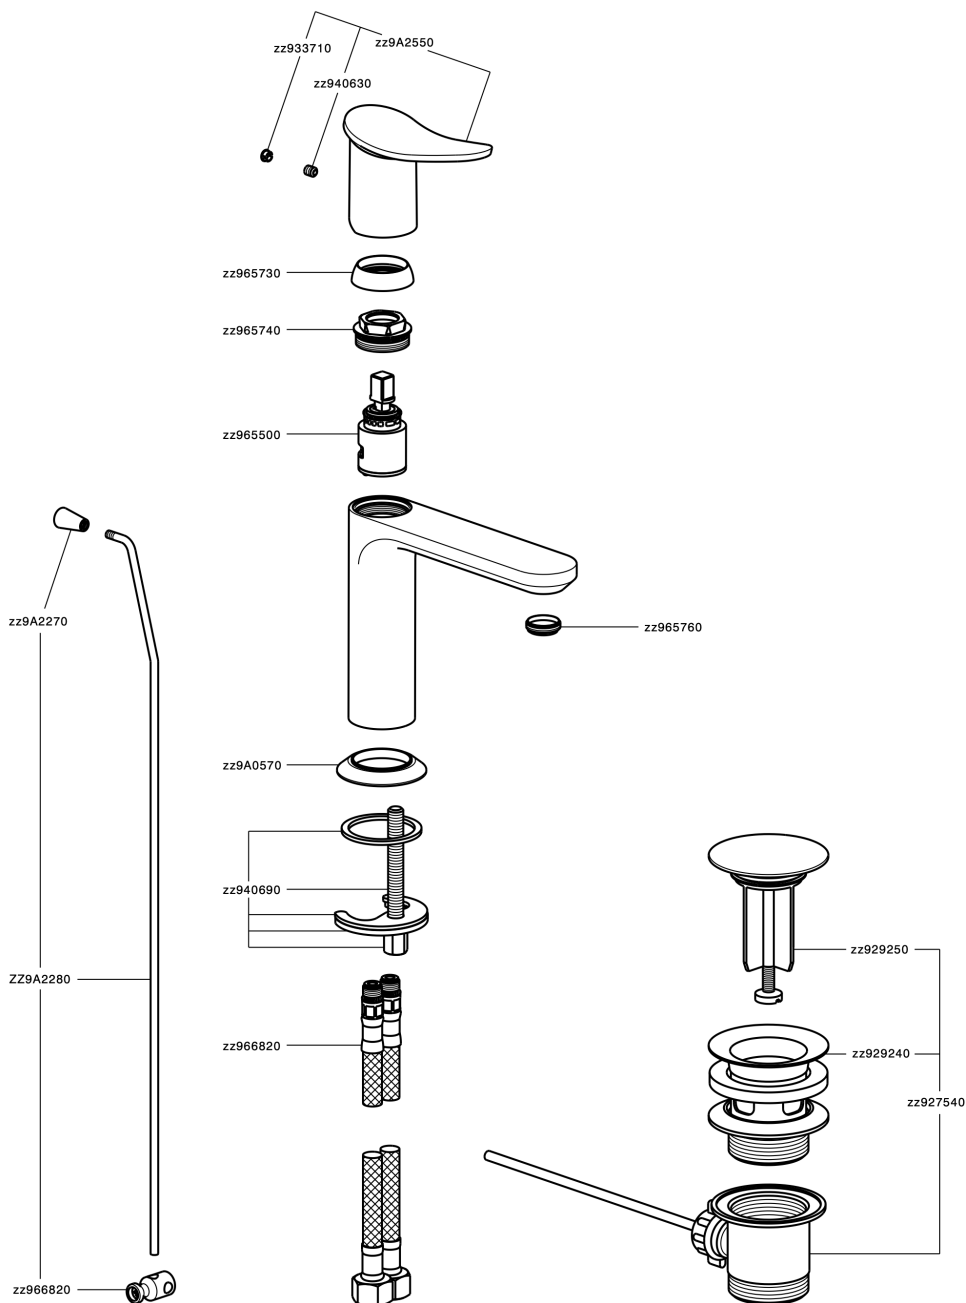

## Miscelatore monocomando lavabo HARLOCK\_HK000514

MODELLO **HK000514**

Miscelatore monocomando lavabo, con scarico automatico 1"1/4, flex inox G.3/8"

### FINITURE DISPONIBILI

-  **21** 21 Cromo
-  **2P** 2P Oro Rosa
-  **2Q** 2Q Black Titanium
-  **40** 40 Nero Opaco
-  **4Q** 4Q Bianco Opaco
-  **6T** 6T Cromo/Nero Opaco

### CARATTERISTICHE

Ricambio Cartuccia **ZZ96550000**

**Cartuccia Monocomando 25 mm**

## Miscelatore monocomando lavabo HARLOCK\_HK000514

HK000514

<http://www.huberitalia.com/miscelatore-monocomando-lavabo-harlock-hk000514>

2025-01-09