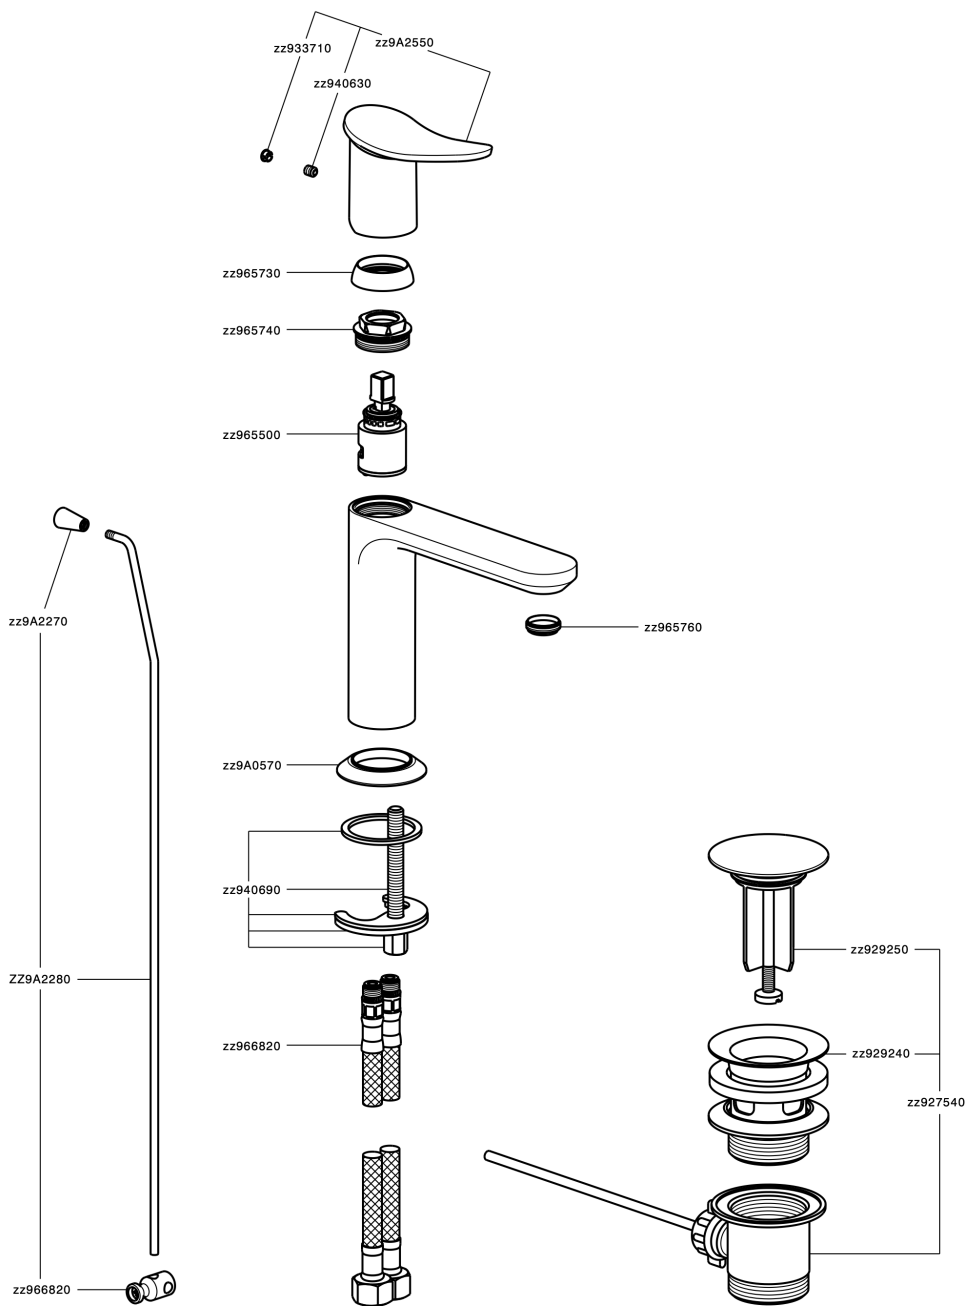

Miscelatore monocomando lavabo HARLOCK_HK000514

MODELLO **HK000514**

Miscelatore monocomando lavabo, con scarico automatico 1"1/4, flex inox G.3/8"

FINITURE DISPONIBILI

-  **21** 21 Cromo
-  **2P** 2P Oro Rosa
-  **2Q** 2Q Black Titanium
-  **40** 40 Nero Opaco
-  **4Q** 4Q Bianco Opaco
-  **6T** 6T Cromo/Nero Opaco

CARATTERISTICHE

Ricambio Cartuccia **ZZ96550000**

Cartuccia Monocomando 25 mm

Miscelatore monocomando lavabo HARLOCK_HK000514

HK000514

<http://www.huberitalia.com/miscelatore-monocomando-lavabo-harlock-hk000514>