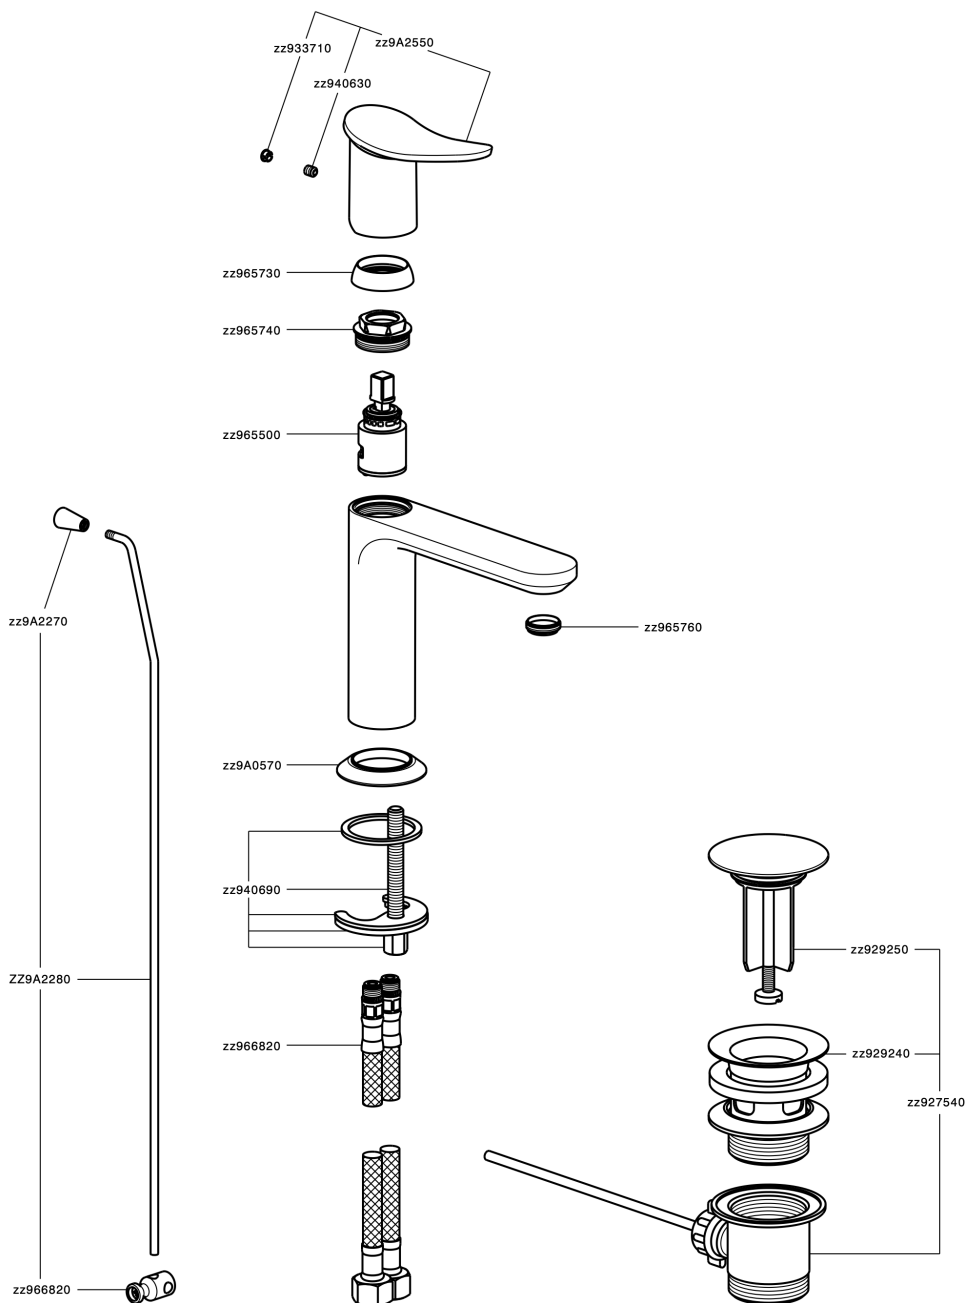

Miscelatore monocomando lavabo HARLOCK_HK000514

HK000514

<http://www.huberitalia.com/miscelatore-monocomando-lavabo-harlock-hk000514>

2025-01-09