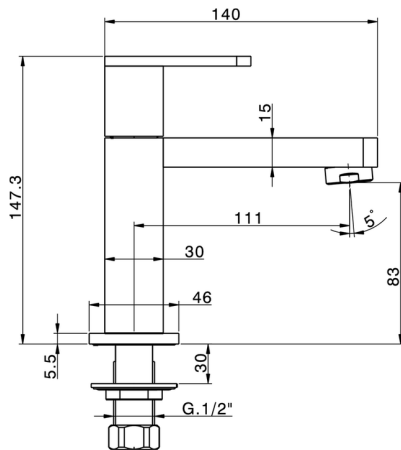

## Rubinetto monoacqua DADO\_DD000900

MODELLO **DD000900**

Rubinetto monoacqua, senza scarico automatico

FINITURE DISPONIBILI

CARATTERISTICHE