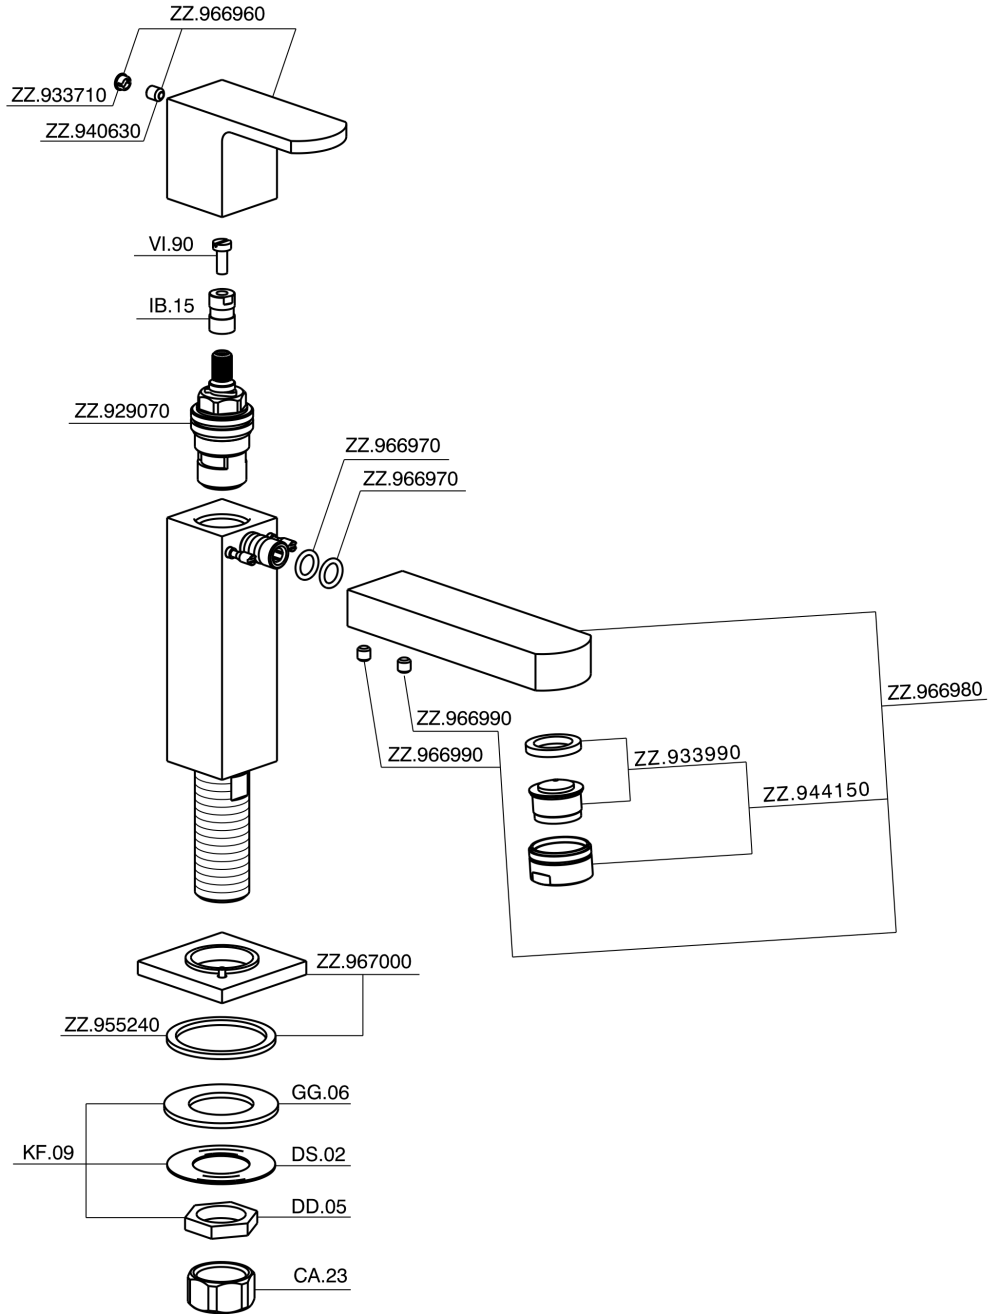

## Rubinetto monoacqua DADO\_DD000900

MODELLO **DD000900**

Rubinetto monoacqua, senza scarico automatico

FINITURE DISPONIBILI

CARATTERISTICHE

## Rubinetto monoacqua DADO\_DD000900

DD000900

<http://www.huberitalia.com/rubinetto-monoacqua-dado-dd000900>

2025-04-03