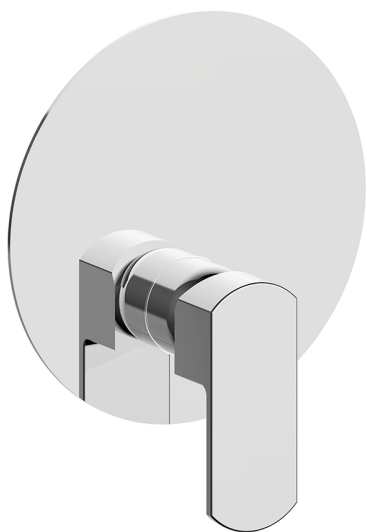

## Completo Monocomando per One-Box ONE BOX\_DD0BM010

MODELLO **DD0BM010**

Completo Monocomando per One-Box, 1 uscita, profondità minima di installazione 67 mm, senza parte incasso, per art. ZB00B030-ZB00B031

### CARATTERISTICHE

Ricambio Cartuccia **ZZ97179000**

**Cartuccia Monocomando 35 mm**

Installazione **Incasso**

Parti Incasso necessarie **ZB00B031**

**ZB00B030**

## One-Box Universale per incasso ONE BOX\_ZB00B031

MODELLO **ZB00B031**

One-Box Universale per incasso, per termostatico o monocomando 1 o 2 o 3 uscite, senza parte esterna, con silenziosi, con guarnizione per sigillatura