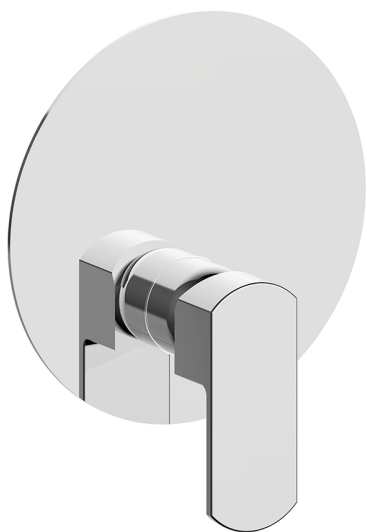

Completo Monocomando per One-Box ONE BOX_DD0BM010

MODELLO **DD0BM010**

Completo Monocomando per One-Box, 1 uscita, profondità minima di installazione 67 mm, senza parte incasso, per art. ZB00B030-ZB00B031

FINITURE DISPONIBILI

-  **21** 21 Cromo
-  **2F** 2F Nichel Spazzolato
-  **40** 40 Nero Opaco
-  **4Q** 4Q Bianco Opaco

CARATTERISTICHE

Ricambio Cartuccia **ZZ97179000**

Cartuccia Monocomando 35 mm

Installazione **Incasso**

Parti Incasso necessarie **ZB00B031**

ZB00B030

Completo Monocomando per One-Box ONE BOX_DD0BM010

DD0BM010

<http://www.huberitalia.com/completo-monocomando-per-one-box-one-box-dd0bm010>

One-Box Universale per incasso ONE BOX_ZB00B031

MODELLO **ZB00B031**

One-Box Universale per incasso, per termostatico o monocomando 1 o 2 o 3 uscite, senza parte esterna, con silenziosi, con guarnizione per sigillatura

FINITURE DISPONIBILI

 **04** 04 Senza Finitura