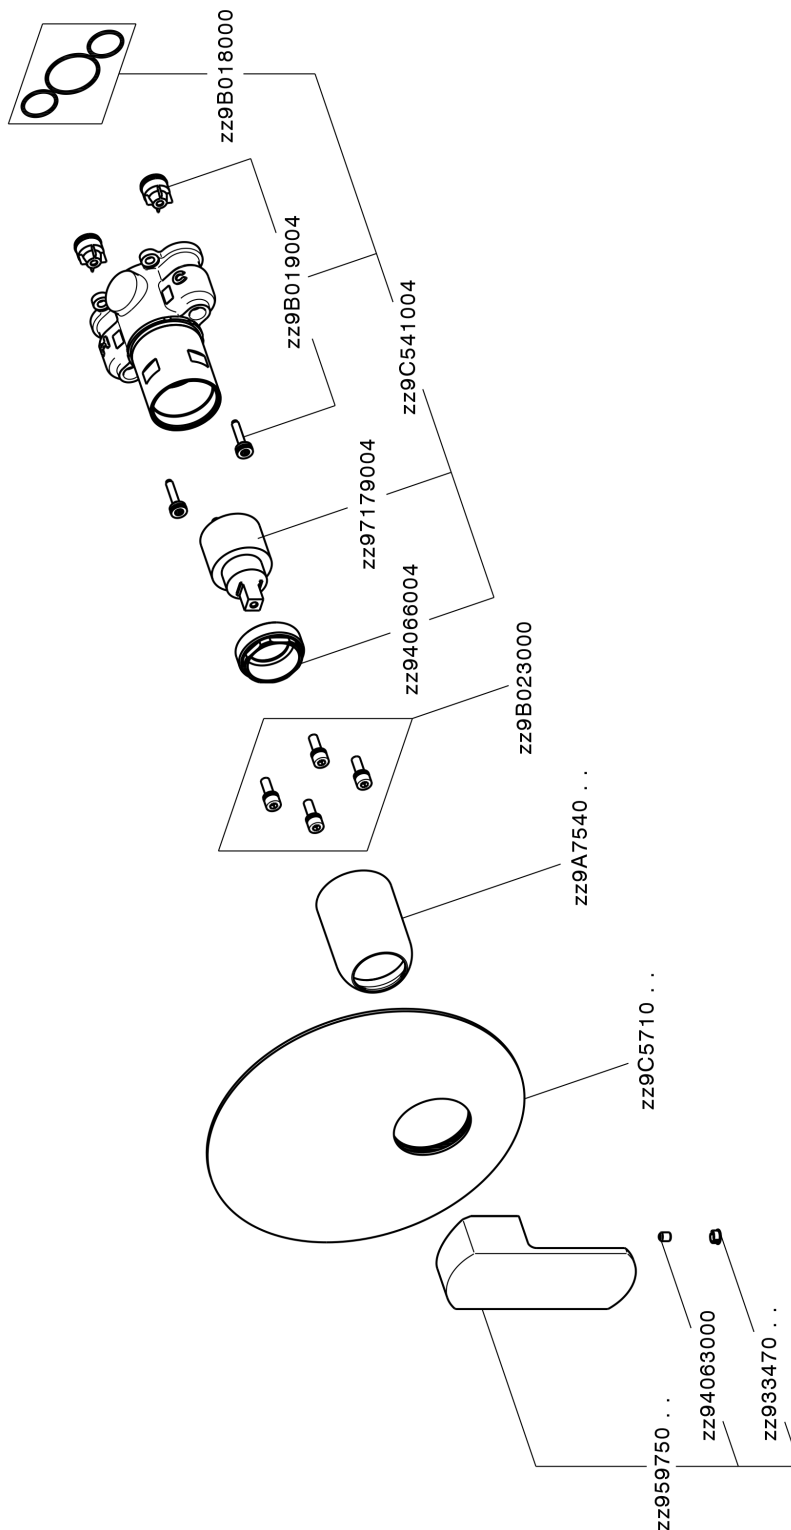

Completo Monocomando per One-Box ONE BOX_DD0BM010

MODELLO **DD0BM010**

Completo Monocomando per One-Box, 1 uscita, profondità minima di installazione 67 mm, senza parte incasso, per art. ZB00B030-ZB00B031

FINITURE DISPONIBILI

-  **21** 21 Cromo
-  **2F** 2F Nichel Spazzolato
-  **40** 40 Nero Opaco
-  **4Q** 4Q Bianco Opaco

CARATTERISTICHE

Ricambio Cartuccia **ZZ97179000**

Cartuccia Monocomando 35 mm

Installazione **Incasso**

Parti Incasso necessarie **ZB00B031**

ZB00B030

Completo Monocomando per One-Box ONE BOX_DD0BM010

DD0BM010

<http://www.huberitalia.com/completo-monocomando-per-one-box-one-box-dd0bm010>

One-Box Universale per incasso ONE BOX_ZB00B031

MODELLO **ZB00B031**

One-Box Universale per incasso, per termostatico o monocomando 1 o 2 o 3 uscite, senza parte esterna, con silenziosi, con guarnizione per sigillatura

FINITURE DISPONIBILI

 **04** 04 Senza Finitura