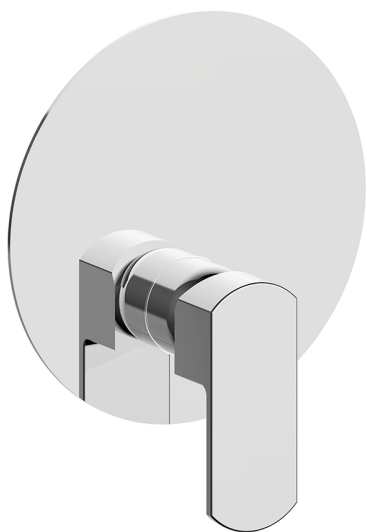

Completo Monocomando per One-Box ONE BOX_DD0BM010

MODELLO **DD0BM010**

Completo Monocomando per One-Box, 1 uscita, profondità minima di installazione 67 mm, senza parte incasso, per art. ZB00B030-ZB00B031

FINITURE DISPONIBILI

-  **21** 21 Cromo
-  **2F** 2F Nichel Spazzolato
-  **40** 40 Nero Opaco
-  **4Q** 4Q Bianco Opaco

CARATTERISTICHE

Ricambio Cartuccia **ZZ97179000**

Cartuccia Monocomando 35 mm

Installazione **Incasso**

Parti Incasso necessarie **ZB00B031**

ZB00B030

Completo Monocomando per One-Box ONE BOX_DD0BM010

DD0BM010

<http://www.huberitalia.com/completo-monocomando-per-one-box-one-box-dd0bm010>

One-Box Universale per incasso ONE BOX_ZB00B031

MODELLO **ZB00B031**

One-Box Universale per incasso, per termostatico o monocomando 1 o 2 o 3 uscite, senza parte esterna, con silenziosi, con guarnizione per sigillatura

FINITURE DISPONIBILI

04 04 Senza Finitura