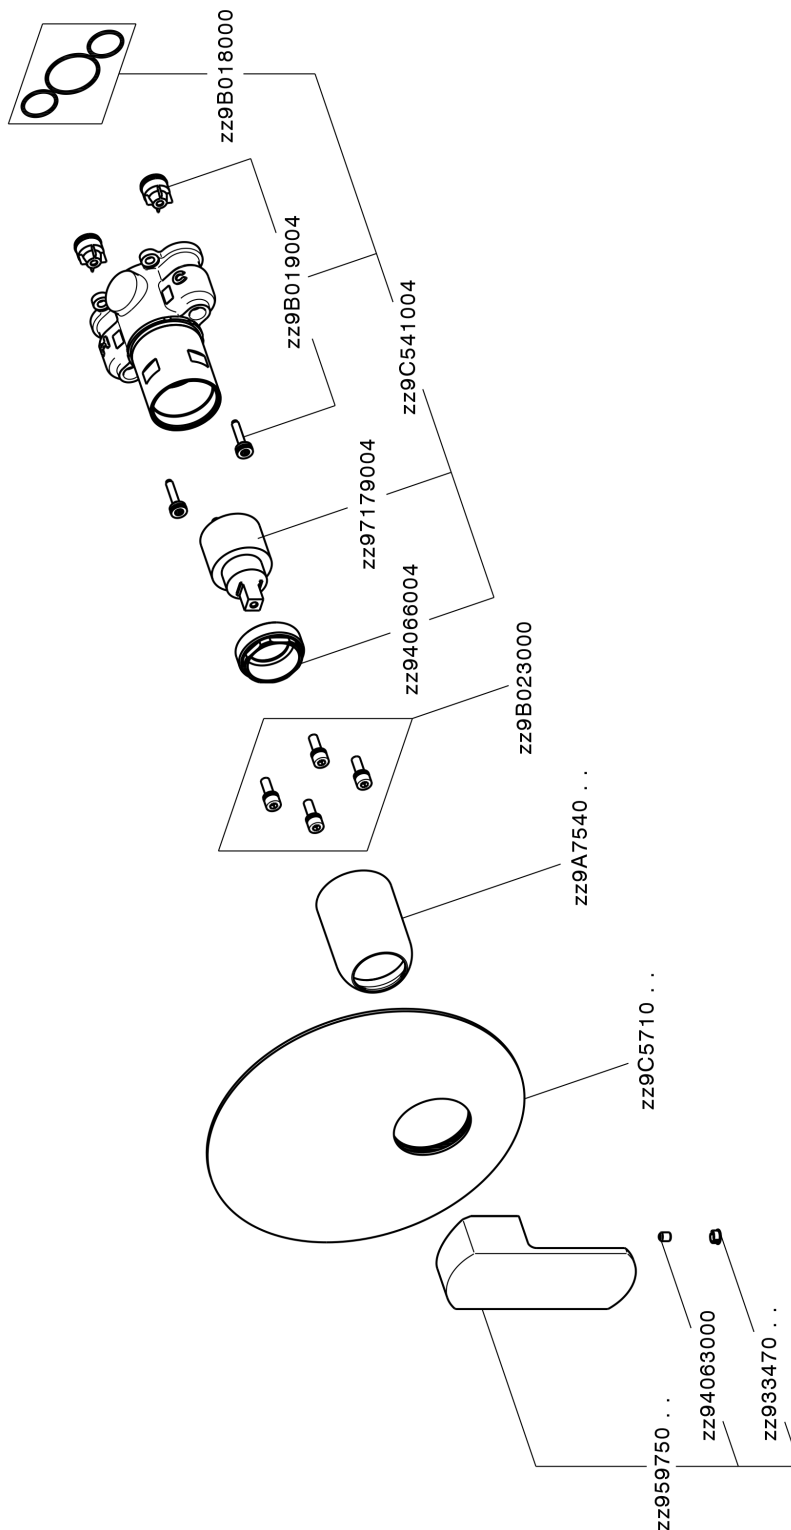

Completo Monocomando per One-Box ONE BOX_DD0BM010

MODELLO **DD0BM010**

Completo Monocomando per One-Box, 1 uscita, profondità minima di installazione 67 mm, senza parte incasso, per art. ZB00B030-ZB00B031

FINITURE DISPONIBILI

-  **21** 21 Cromo
-  **2F** 2F Nichel Spazzolato
-  **40** 40 Nero Opaco
-  **4Q** 4Q Bianco Opaco

CARATTERISTICHE

Ricambio Cartuccia **ZZ97179000**

Cartuccia Monocomando 35 mm

Installazione **Incasso**

Parti Incasso necessarie **ZB00B031**

ZB00B030

Completo Monocomando per One-Box ONE BOX_DD0BM010

DD0BM010

<http://www.huberitalia.com/completo-monocomando-per-one-box-one-box-dd0bm010>

One-Box Universale per incasso ONE BOX_ZB00B031

MODELLO **ZB00B031**

One-Box Universale per incasso, per termostatico o monocomando 1 o 2 o 3 uscite, senza parte esterna, con silenziosi, con guarnizione per sigillatura

FINITURE DISPONIBILI

04 04 Senza Finitura