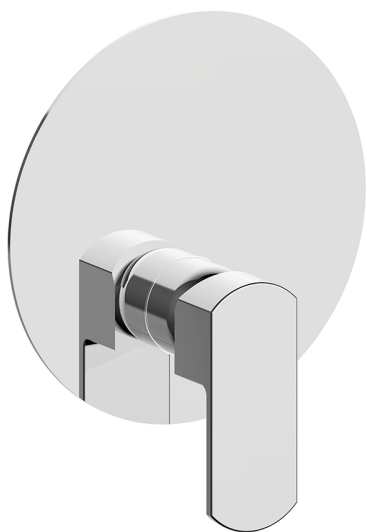

Completo Monocomando per One-Box ONE BOX_DD0BM010

MODELLO **DD0BM010**

Completo Monocomando per One-Box, 1 uscita, profondità minima di installazione 67 mm, senza parte incasso, per art. ZB00B030-ZB00B031

FINITURE DISPONIBILI

-  **21** 21 Cromo
-  **2F** 2F Nichel Spazzolato
-  **40** 40 Nero Opaco
-  **4Q** 4Q Bianco Opaco

CARATTERISTICHE

Ricambio Cartuccia **ZZ97179000**

Cartuccia Monocomando 35 mm

Installazione **Incasso**

Parti Incasso necessarie **ZB00B031**
ZB00B030

Completo Monocomando per One-Box ONE BOX_DD0BM010

DD0BM010

<http://www.huberitalia.com/completo-monocomando-per-one-box-one-box-dd0bm010>

One-Box Universale per incasso ONE BOX_ZB00B031

MODELLO **ZB00B031**

One-Box Universale per incasso, per termostatico o monocomando 1 o 2 o 3 uscite, senza parte esterna, con silenziosi, con guarnizione per sigillatura

FINITURE DISPONIBILI

04 04 Senza Finitura