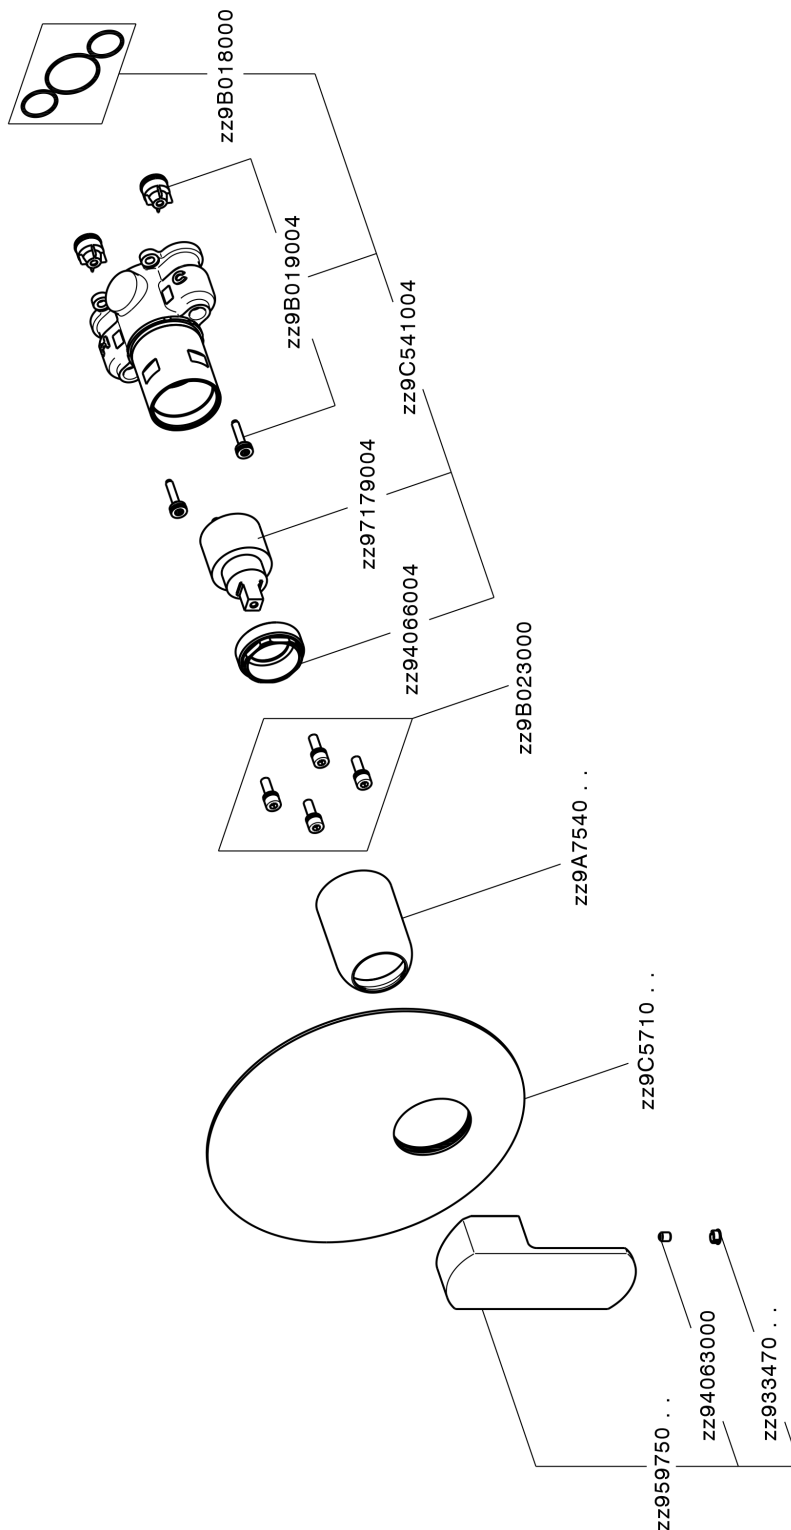

Completo Monocomando per One-Box ONE BOX_DD0BM010

MODELLO **DD0BM010**

Completo Monocomando per One-Box, 1 uscita, profondità minima di installazione 67 mm, senza parte incasso, per art. ZB00B030-ZB00B031

FINITURE DISPONIBILI

-  **21** 21 Cromo
-  **2F** 2F Nichel Spazzolato
-  **40** 40 Nero Opaco
-  **4Q** 4Q Bianco Opaco

CARATTERISTICHE

Ricambio Cartuccia **ZZ97179000**

Cartuccia Monocomando 35 mm

Installazione **Incasso**

Parti Incasso necessarie **ZB00B031**
ZB00B030

Completo Monocomando per One-Box ONE BOX_DD0BM010

DD0BM010

<http://www.huberitalia.com/completo-monocomando-per-one-box-one-box-dd0bm010>

One-Box Universale per incasso ONE BOX_ZB00B031

MODELLO **ZB00B031**

One-Box Universale per incasso, per termostatico o monocomando 1 o 2 o 3 uscite, senza parte esterna, con silenziosi, con guarnizione per sigillatura

FINITURE DISPONIBILI

04 04 Senza Finitura