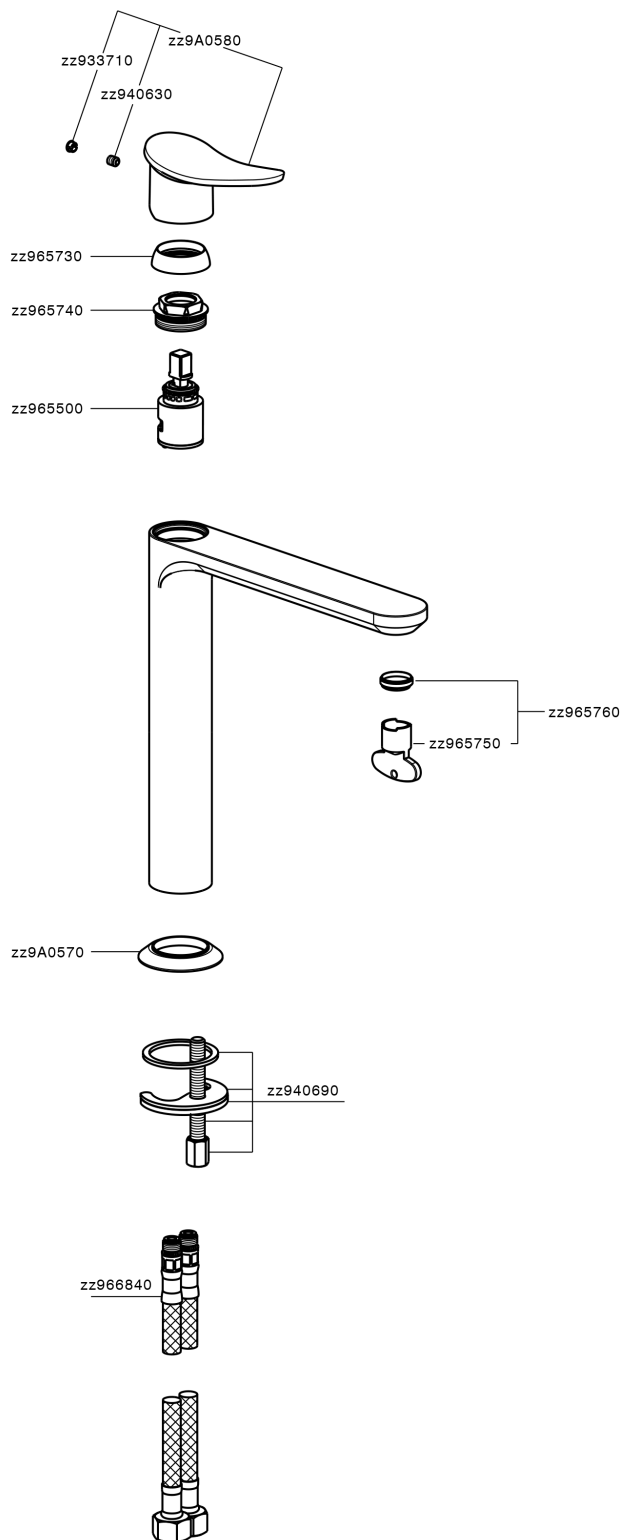

Miscelatore monocomando lavabo alto HARLOCK_HC003554

MODELLO **HC003554**

Miscelatore monocomando lavabo alto, senza scarico automatico, flex inox G.3/8"

FINITURE DISPONIBILI

-  **21** 21 Cromo
-  **2P** 2P Oro Rosa
-  **2Q** 2Q Black Titanium
-  **40** 40 Nero Opaco
-  **4Q** 4Q Bianco Opaco
-  **6T** 6T Cromo/Nero Opaco

CARATTERISTICHE

Ricambio Cartuccia **ZZ96550000**

Cartuccia Monocomando 25 mm

Miscelatore monocomando lavabo alto HARLOCK_HC003554

HC003554

<http://www.huberitalia.com/miscelatore-monocomando-lavabo-alto-harlock-hc003554>