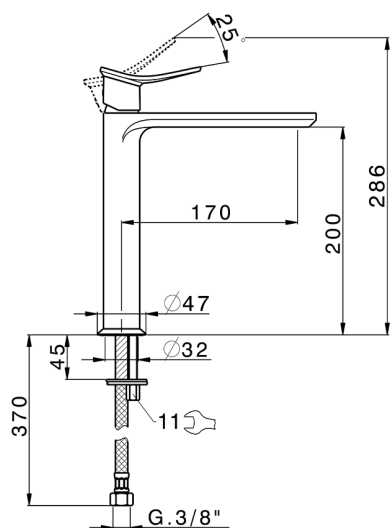

Miscelatore monocomando lavabo alto HARLOCK_HC003554

MODELLO **HC003554**

Miscelatore monocomando lavabo alto, senza scarico automatico, flex inox G.3/8"

FINITURE DISPONIBILI

-  **21** 21 Cromo
-  **2P** 2P Oro Rosa
-  **2Q** 2Q Black Titanium
-  **40** 40 Nero Opaco
-  **4Q** 4Q Bianco Opaco
-  **6T** 6T Cromo/Nero Opaco

CARATTERISTICHE

Ricambio Cartuccia **ZZ96550000**

Cartuccia Monocomando 25 mm

Miscelatore monocomando lavabo alto HARLOCK_HC003554

HC003554

<http://www.huberitalia.com/miscelatore-monocomando-lavabo-alto-harlock-hc003554>