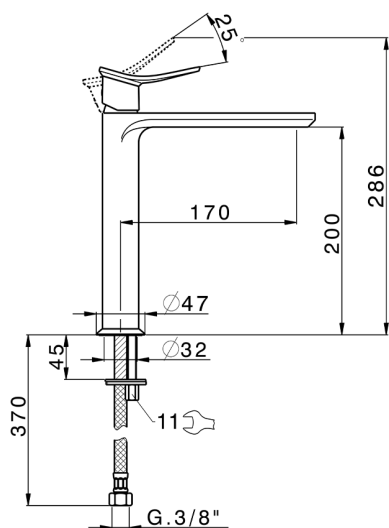

Miscelatore monocomando lavabo alto HARLOCK_HC003554

MODELLO **HC003554**

Miscelatore monocomando lavabo alto, senza scarico automatico, flex inox G.3/8"

FINITURE DISPONIBILI

-  **21** 21 Cromo
-  **2P** 2P Oro Rosa
-  **2Q** 2Q Black Titanium
-  **40** 40 Nero Opaco
-  **4Q** 4Q Bianco Opaco
-  **6T** 6T Cromo/Nero Opaco

CARATTERISTICHE

Ricambio Cartuccia **ZZ96550000**

Cartuccia Monocomando 25 mm

Miscelatore monocomando lavabo alto HARLOCK_HC003554

HC003554

<http://www.huberitalia.com/miscelatore-monocomando-lavabo-alto-harlock-hc003554>