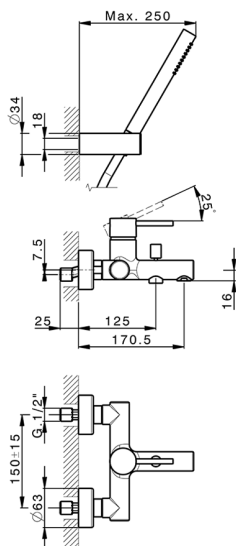

Miscelatore monocomando vasca completo M32_MT000121

MODELLO **MT000121**

Miscelatore monocomando vasca completo, supporto doccia snodato murale, doccia monogetto D.23 mm in Ottone, flessibile liscio SUPREME 150 cm

FINITURE DISPONIBILI

-  **21** 21 Cromo
-  **26** 26 Vecchio Rame
-  **2F** 2F Nichel Spazzolato
-  **2W** 2W Oro Spazzolato
-  **40** 40 Nero Opaco
-  **4Q** 4Q Bianco Opaco

CARATTERISTICHE

Ricambio Cartuccia **ZZ95435000**

Cartuccia Monocomando 35 mm

EcoStop

Con il Dispositivo EcoStop l'apertura dell'acqua avviene con un punto duro al 50% circa della portata. Un fermo a metà apertura, da vincere con una leggera forza solo e soltanto quando ci sia una reale necessità di richiesta d'acqua alla massima portata. Ciò permette di consumare fino al 50% in meno di acqua.