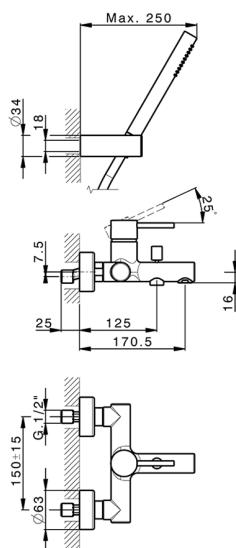

Miscelatore monocomando vasca completo M32_MT000121

MODELLO **MT000121**

Miscelatore monocomando vasca completo, supporto doccia snodato murale, doccia monogetto D.23 mm in Ottone, flessibile liscio SUPREME 150 cm

FINITURE DISPONIBILI

-  **21** 21 Cromo
-  **26** 26 Vecchio Rame
-  **2F** 2F Nichel Spazzolato
-  **2W** 2W Oro Spazzolato
-  **40** 40 Nero Opaco
-  **4Q** 4Q Bianco Opaco

CARATTERISTICHE

Ricambio Cartuccia **ZZ95435000**

Cartuccia Monocomando 35 mm

EcoStop

Con il Dispositivo EcoStop l'apertura dell'acqua avviene con un punto duro al 50% circa della portata. Un fermo a metà apertura, da vincere con una leggera forza solo e soltanto quando ci sia una reale necessità di richiesta d'acqua alla massima portata. Ciò permette di consumare fino al 50% in meno di acqua.