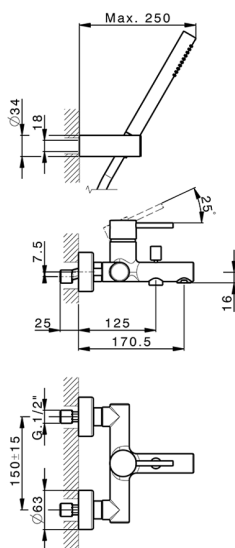

Miscelatore monocomando vasca completo M32_MT000121

MODELLO **MT000121**

Miscelatore monocomando vasca completo, supporto doccia snodato murale, doccia monogetto D.23 mm in Ottone, flessibile liscio SUPREME 150 cm

FINITURE DISPONIBILI

-  **21** 21 Cromo
-  **26** 26 Vecchio Rame
-  **2F** 2F Nichel Spazzolato
-  **2W** 2W Oro Spazzolato
-  **40** 40 Nero Opaco
-  **4Q** 4Q Bianco Opaco

CARATTERISTICHE

Ricambio Cartuccia **ZZ95435000**

Cartuccia Monocomando 35 mm

EcoStop

Con il Dispositivo EcoStop l'apertura dell'acqua avviene con un punto duro al 50% circa della portata. Un fermo a metà apertura, da vincere con una leggera forza solo e soltanto quando ci sia una reale necessità di richiesta d'acqua alla massima portata. Ciò permette di consumare fino al 50% in meno di acqua.