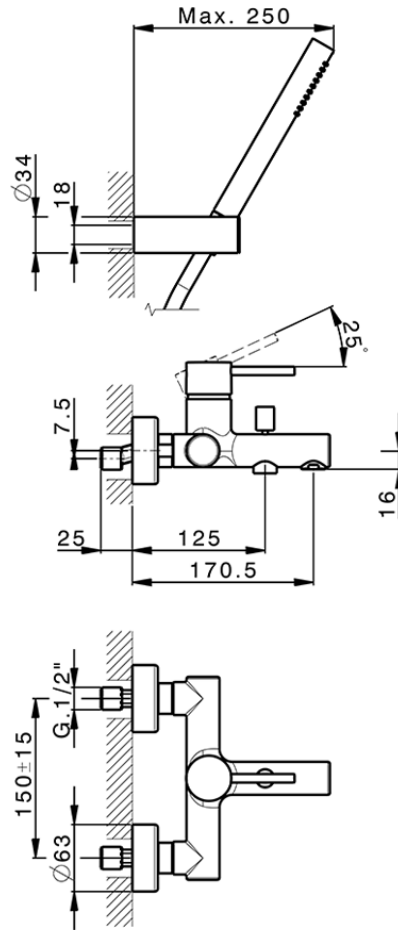

Miscelatore monocomando vasca completo M32_MT000121

MT000121

<http://www.huberitalia.com/miscelatore-monocomando-vasca-completo-m32-mt000121>

2024-12-22