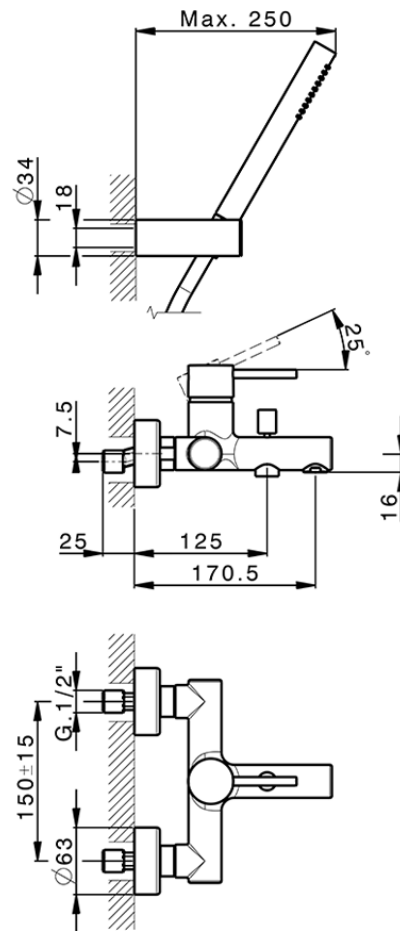

Miscelatore monocomando vasca completo M32_MT000121

MT000121

<http://www.huberitalia.com/miscelatore-monocomando-vasca-completo-m32-mt000121>

2024-12-22