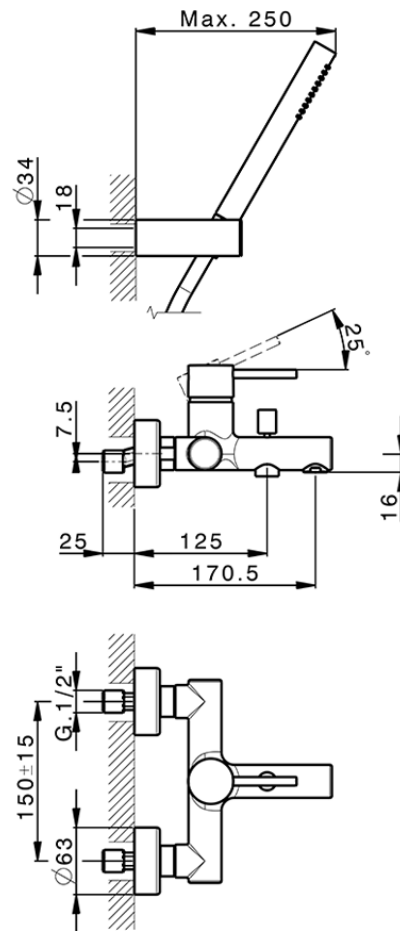

## Miscelatore monocomando vasca completo M32\_MT000121

MT000121

<http://www.huberitalia.com/miscelatore-monocomando-vasca-completo-m32-mt000121>

2024-12-22