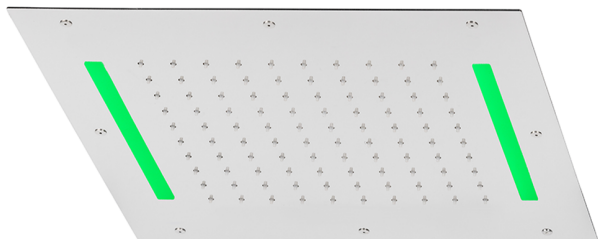

Soffione a soffitto con cromoterapia 430x430 mm ZEN_ZS1C0050

MODELLO **ZS1C0050**

Soffione a soffitto con cromoterapia 430x430 mm, funzioni pioggia, cromoterapia, con radiocomando incluso, acciaio inox AISI 304

FINITURE DISPONIBILI

-  **40** 40 Nero Opaco
-  **4Q** 4Q Bianco Opaco
-  **5G** 5G Oro Rosa
-  **D1** D1 Inox Spazzolato
-  **D2** D2 Inox Lucido

CARATTERISTICHE

2025-04-04